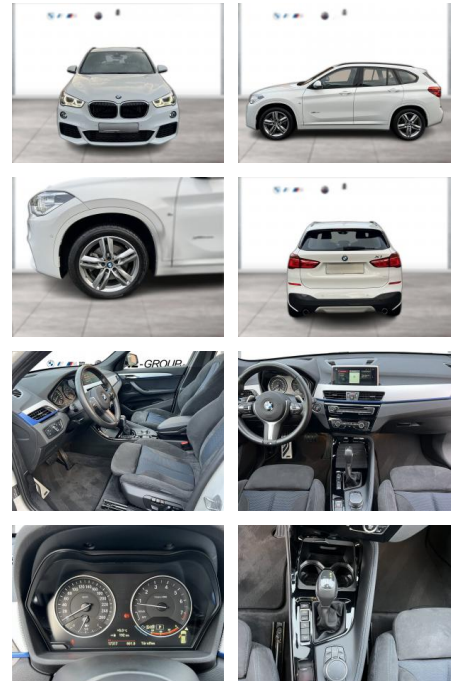

Erstzulassung:	Kilometer:	Farbe:	Leistung:	Kraftstoffart:
01.03.2018	17.315	Weiß	141 kW / 192 PS	Benzin

PREIS
31.260 €

FINANZIERUNGSBEISPIEL
 Laufzeit: 84 Monate Anzahlung: 30 %
 Basis-Finanzierung:* Mtl. Rate:
 Zielraten-Finanzierung:** **1.169 €**