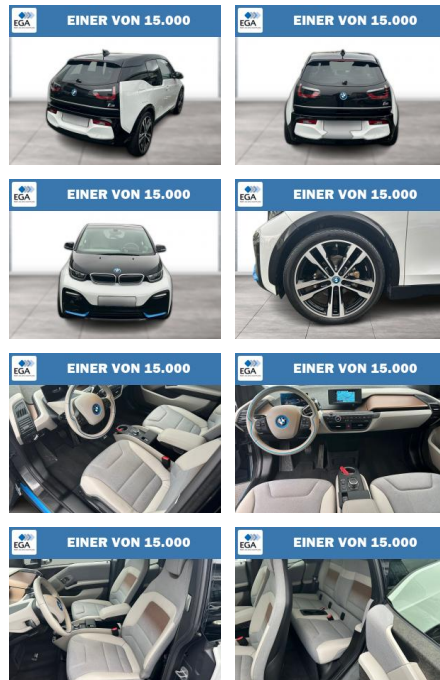

Erstzulassung:	Kilometer:	Farbe:	Leistung:	Kraftstoffart:
01.07.2022	42.658	Blau	135 kW / 184 PS	Elektro

PREIS	FINANZIERUNGSBEISPIEL	
23.020 €	Laufzeit: 84 Monate	Anzahlung: 30 %
	Basis-Finanzierung:**	Mtl. Rate:
	Zielraten-Finanzierung:**	125 €