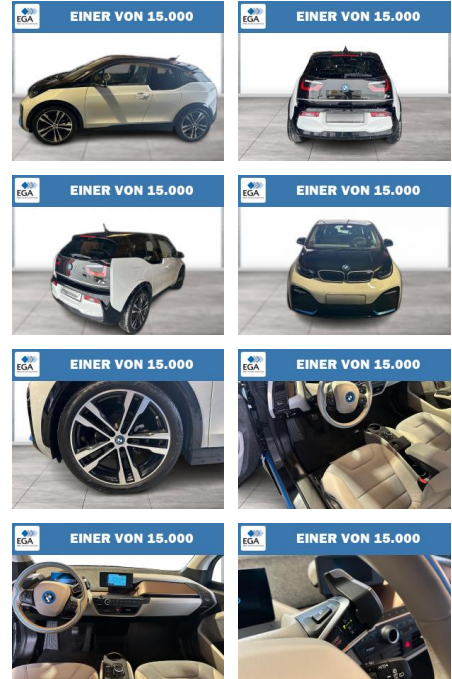

Erstzulassung:	Kilometer:	Farbe:	Leistung:	Kraftstoffart:
01.08.2022	24.238	Blau	135 kW / 184 PS	Elektro

PREIS	FINANZIERUNGSBEISPIEL	
24.050 €	Laufzeit: 84 Monate	Anzahlung: 30 %
	Basis-Finanzierung:**	Mtl. Rate:
	Zielraten-Finanzierung:**	130 €