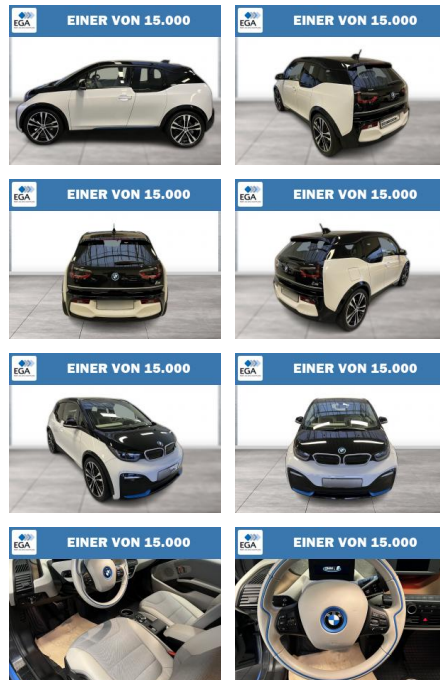

## BMW i3s LED Comfort Navi Wärmepumpe PDC

WG08-236374 Angebotsnr.:

Erstzulassung:	Kilometer:	Farbe:	Leistung:	Kraftstoffart:
01.09.2022	45.744	Blau	135 kW / 184 PS	Elektro

**PREIS**  
**23.020 €**

**FINANZIERUNGSBEISPIEL**  
Laufzeit: 84 Monate      Anzahlung: 30 %  
Basis-Finanzierung:\*      Mtl. Rate:  
Zielraten-Finanzierung:\*\* Mtl. Rate: **125 €**