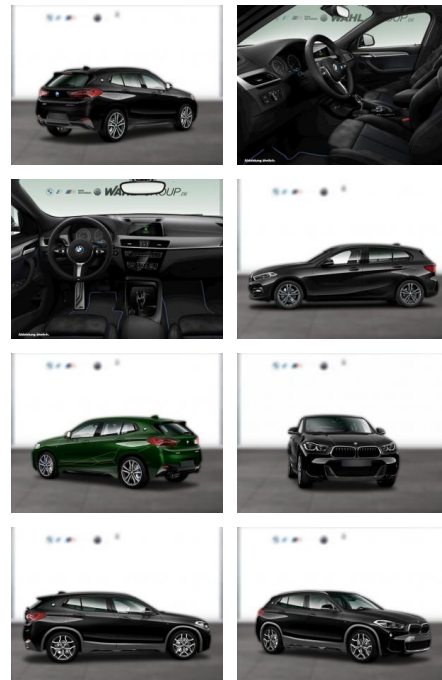

## BMW X2 xDrive20i M SPORT X NAVI LED GRA

WG03-197445 Angebotsnr.:

Erstzulassung:	Kilometer:	Farbe:	Leistung:	Kraftstoffart:
01.05.2018	84.000	Schwarz	141 kW / 192 PS	Benzin

**PREIS**  
**27.140 €**