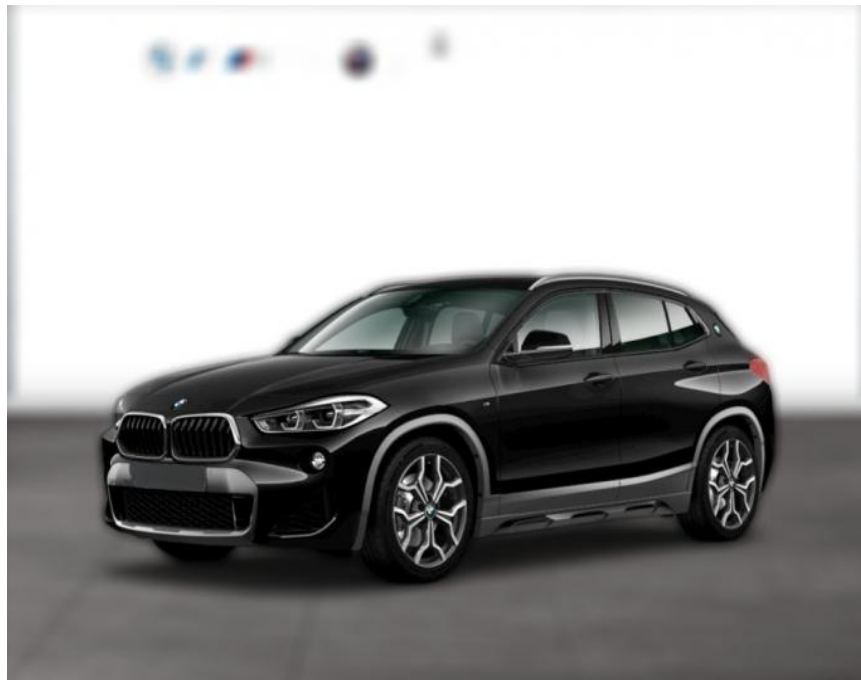

## BMW X2 xDrive20i M SPORT X NAVI LED GRA

WG03-197445 Angebotsnr.:

Erstzulassung:	Kilometer:	Farbe:	Leistung:	Kraftstoffart:
01.05.2018	84.000	Schwarz	141 kW / 192 PS	Benzin

**PREIS**  
**27.140 €**