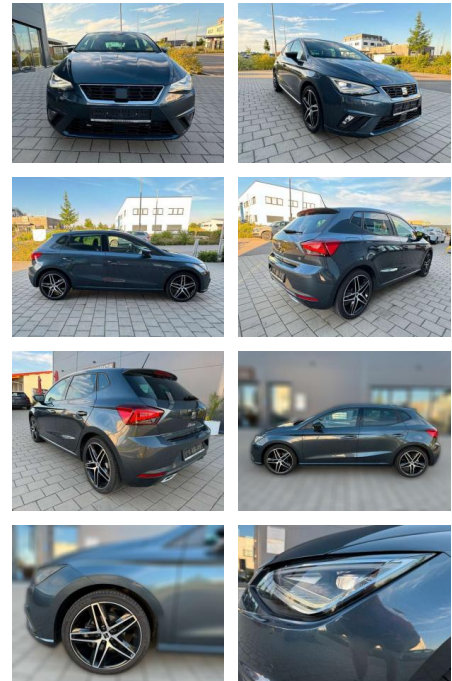

## Seat Ibiza FR Kamera Garantie!

AL37-SI955 **Angebotsnr.:**

Erstzulassung:	Kilometer:	Farbe:	Leistung:	Kraftstoffart:
01.08.2023	17.600	Grau	110 kW / 150 PS	Benzin

**PREIS**  
**26.640 €**

**FINANZIERUNGSBEISPIEL**  
Laufzeit: 84 Monate      Anzahlung: 30 %  
Basis-Finanzierung:\*      Mtl. Rate:  
Zielraten-Finanzierung:\*\* **144 €**