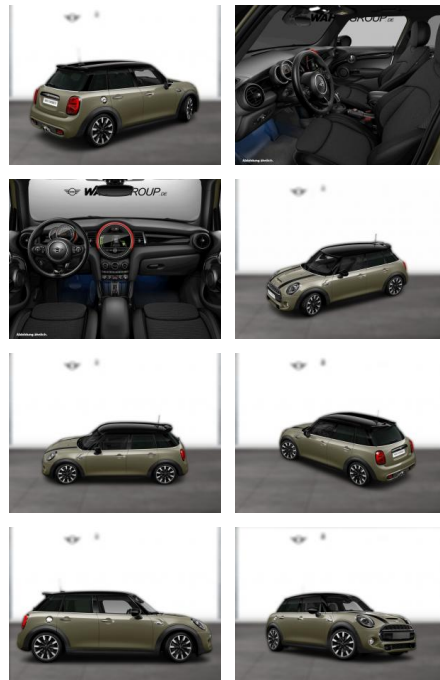

Ihr Ansprechpartner

Herr Carlo Jesse
E-Mail: cj@auto-jesse.de
Telefon: 05451 5442965

Carlo Jesse
Osnabrücker Str. 109 - 49477 Ibbenbüren - Tel.: 05451 / 5442976

MINI Cooper S 5-TÜRER CHILI II DKG NAVI

WG05-208351 Angebotsnr.:

Erstzulassung:	Kilometer:	Farbe:	Leistung:	Kraftstoffart:
01.04.2021	49.700	Grau	141 kW / 192 PS	Benzin

PREIS
28.170 €

FINANZIERUNGSBEISPIEL

Laufzeit: 84 Monate Anzahlung: 30 %
Basis-Finanzierung:* Mtl. Rate:
Zielraten-Finanzierung:** **153 €**