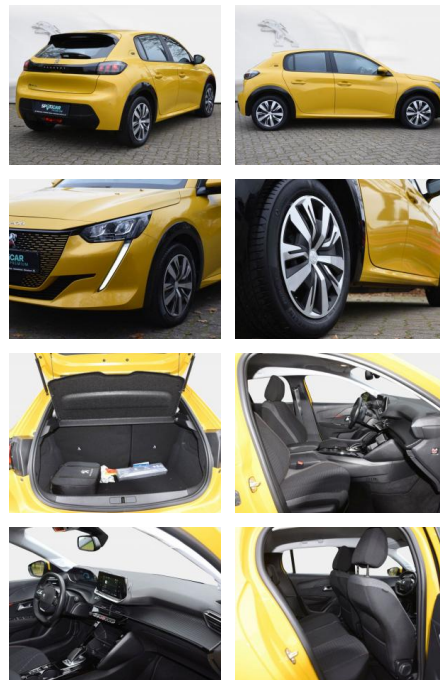

Ihr Ansprechpartner

Herr Jesse Turley
E-Mail: jt@auto-jesse.de
Telefon: 05451 5442963

Carlo Jesse
Osnabrücker Str. 109 - 49477 Ibbenbüren - Tel.: 05451 / 5442976

Peugeot 208 e- Active

SD03-411 133388 **Angebotsnr.:**

Erstzulassung:	Kilometer:	Farbe:	Leistung:	Kraftstoffart:
12.11.2020	10.075	Diverse	100 kW / 136 PS	Elektro

PREIS
20.550 €

FINANZIERUNGSBEISPIEL

Laufzeit: 84 Monate Anzahlung: 30 %
Basis-Finanzierung:* Mtl. Rate:
Zielraten-Finanzierung:** **1111 €**