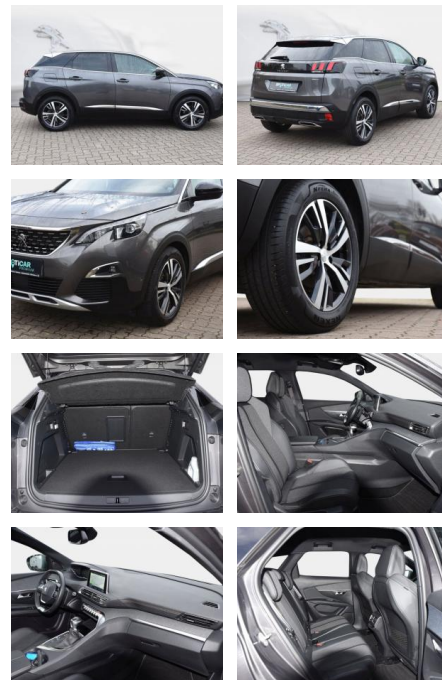

Ihr Ansprechpartner

Herr Henrik Schwabe
E-Mail: hs@auto-jesse.de
Telefon: 05451 5442963

Carlo Jesse
Osnabrücker Str. 109 - 49477 Ibbenbüren - Tel.: 05451 / 5442976

Peugeot 3008 Allure GT-Line

SD03-409 43034 Angebotsnr.:

Erstzulassung:	Kilometer:	Farbe:	Leistung:	Kraftstoffart:
11.11.2019	62.609	Diverse	96 kW / 131 PS	Benzin

PREIS
18.490 €

FINANZIERUNGSBEISPIEL

Laufzeit: 84 Monate   Anzahlung: 30 %
Basis-Finanzierung:*   Mtl. Rate:
Zielraten-Finanzierung:** **100 €**

* Basisfinanzierung: Anzahlung: 5.547 Euro, Laufzeit: 84 Monate, Nettodarlehen: 12.943 Euro, Gesamtbetrag: 20.297 Euro, Zinssätze: 3.92% Sollz. (gebunden), 3.99% eff.
** Zielratenfinanzierung: Anzahlung: 5.547 Euro, Laufzeit: 84 Monate, Nettodarlehen: 12.943 Euro, Zielrate: 9.245 Euro, Gesamtbetrag: 20.703 Euro, Zinssätze: 3.92% Sollz. (gebunden), 3.99% eff.,

Vermittlung für: Ein Angebot der Santander Consumer Bank Santander-Platz 1, 41061 Mönchengladbach. Repräsentatives Beispiel gem. § 17 Abs. 4 PAngV. Diese Finanzierungsangebote sind Beispiele. Gerne ermitteln wir für Sie Ihr individuelles Angebot.

Ausstattung

Sicherheit

- Notbremsassistent
- Reifendruckkontrollsystem
- Totwinkel-Assistent
- Spurhalteassistent

Multimedia

- USB
- Verkehrszeichenerkennung

Komfort

- Berganfahrassistent
- Elektrische Heckklappe
- Lederlenkrad
- Keyless Entry

Weiteres

- Start Stop Automatik
- **Sonderausstattung:* Adaptive Geschwindigkeitsregelanlage (ACC)**
- Audio-Navigationssystem NAC 3-D

- DAB mit Farbdisplay
- Easy-Paket
- Fahrassistent-System: Park-Assistent inkl. Rückfahrkamera
- Rückfahrkamera mit 360° Umgebungsansicht
- Gepäckraumboden verschiebbar
- variabel
- GT-Line-Paket
- Full-LED-Paket
- Scheinwerfer Full-LED
- Leuchtweitenregelung elektrisch
- Nebelscheinwerfer LED mit Abbiegelicht
- Blinkleuchten LED mit Lauflicht
- Dachfarbe schwarz
- Außenspiegel und Spiegelfuss in Perla-Nera-Schwarz
- Einstiegsleisten (Edelstahl - gebürstet)
- Seitenscheiben hinten und Heckscheibe dunkel getönt

- Pedale Aluminium
- Dachhimmel schwarz
- Innenausstattung: Ziernähte farbig
- Heckklappe-/Deckel elektr. betätigt (öffnen + schliessen)
- Metallic-Lackierung
- Sitzheizung vorn
- Zentralverriegelung / Startanlage Keyless System
- ***Serienausstattung:* Airbag Beifahrerseite abschaltbar**
- Airbag Fahrer-/Beifahrerseite
- Ambiente-Beleuchtung LED
- Anti-Blockier-System (ABS)
- Antriebsart: Frontantrieb
- Audio-Navigationssystem NAC 3-D
- mit Farbdisplay
- Audiosystem RCC (Radio/CD-Player MP3-fähig)
- Audiobedienung am Lenkrad
- Freisprecheinrichtung Bluetooth

STÄNDIG ÜBER 15.000 FAHRZEUGE IM BESTAND!