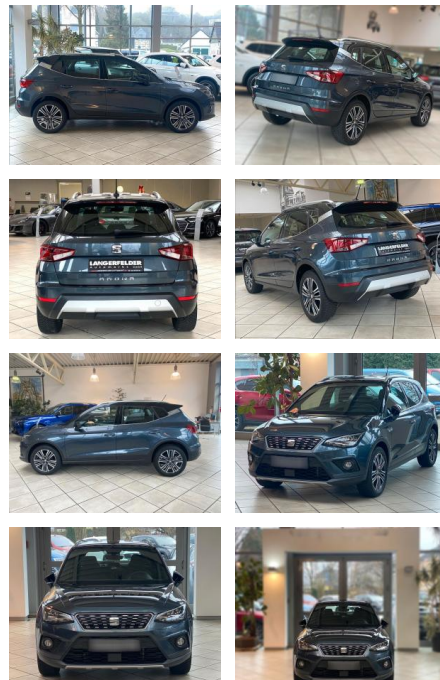

| Erstzulassung: | Kilometer: | Farbe: | Leistung: | Kraftstoffart: |
|----------------|------------|---------|---------------|----------------|
| 10.09.2020 | 83.772 | Diverse | 70 kW / 95 PS | Diesel |