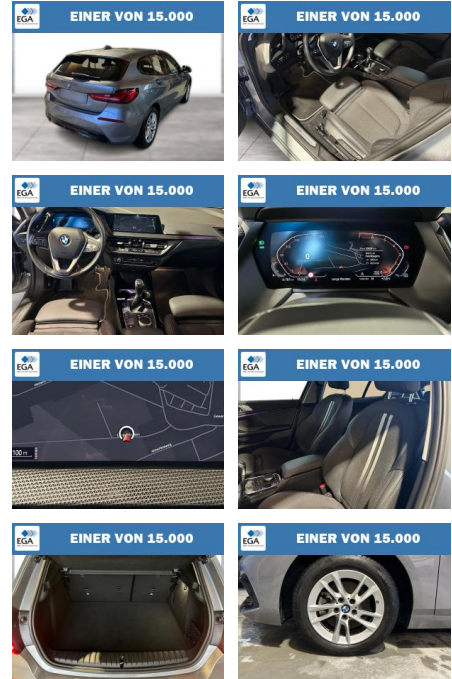

Erstzulassung:	Kilometer:	Farbe:	Leistung:	Kraftstoffart:
01.10.2022	20.934	Grau	100 kW / 136 PS	Benzin

PREIS	FINANZIERUNGSBEISPIEL
27.140 €	Laufzeit: 84 Monate Anzahlung: 30 % Basis-Finanzierung:* Mtl. Rate: Zielraten-Finanzierung:** 147 €