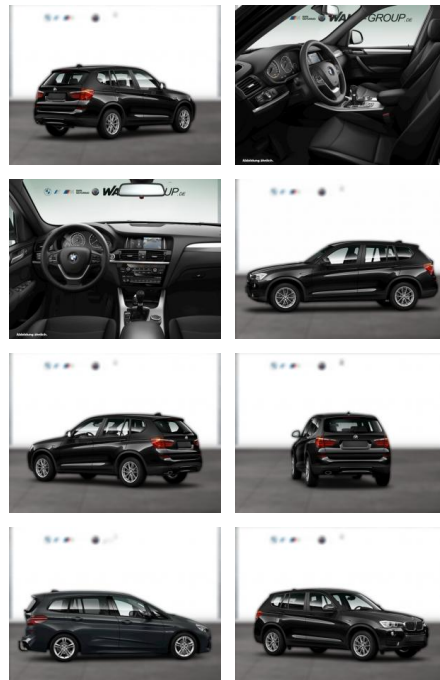

WG05-155153 Angebotsnr.:

Erstzulassung:	Kilometer:	Farbe:	Leistung:	Kraftstoffart:
01.06.2016	74.700	Schwarz	140 kW / 190 PS	Diesel

PREIS
28.170 €

FINANZIERUNGSBEISPIEL

Laufzeit: 84 Monate Anzahlung: 30 %
Basis-Finanzierung:* Mtl. Rate:
Zielraten-Finanzierung:** **153 €**