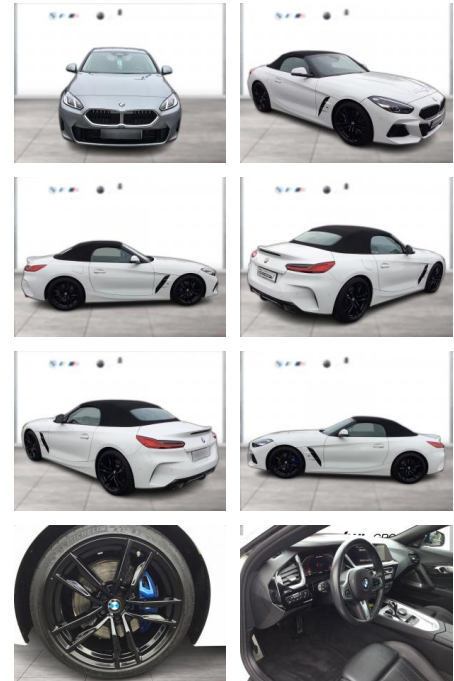

Ihr Ansprechpartner

Herr Amer Koro
E-Mail: ok@auto-jesse.de
Telefon: 05451 5442964

Carlo Jesse
Osnabrücker Str. 109 - 49477 Ibbenbüren - Tel.: 05451 / 5442976

BMW Z4 M40i LC PROF HUD LEDER ALARM

WG05-231288 Angebotsnr.:

Erstzulassung:	Kilometer:	Farbe:	Leistung:	Kraftstoffart:
01.06.2022	29.200	Weiß	250 kW / 340 PS	Benzin

PREIS
52.890 €

FINANZIERUNGSBEISPIEL

Laufzeit: 84 Monate Anzahlung: 30 %
Basis-Finanzierung:* Mtl. Rate:
Zielraten-Finanzierung:** **287 €**