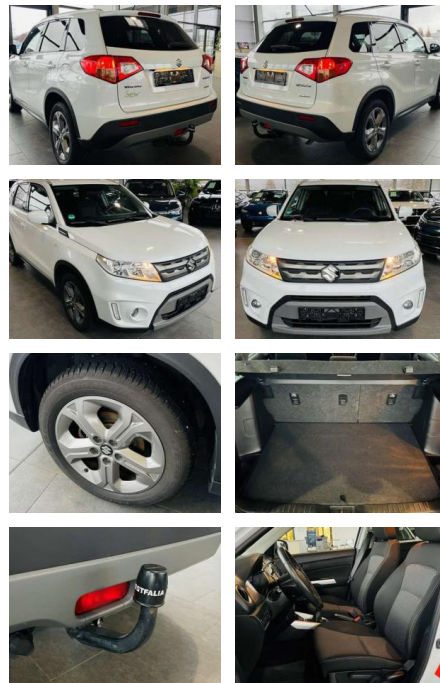

Ihr Ansprechpartner

Herr Dominik Bergfeld
E-Mail: db@auto-jesse.de
Telefon: 05451 5442964

Carlo Jesse
Osnabrücker Str. 109 - 49477 Ibbenbüren - Tel.: 05451 / 5442976

Suzuki Vitara 1.6 Comfort 4x4 AHK Navi

CB01-0324696Angebotsnr.:

Erstzulassung:	Kilometer:	Farbe:	Leistung:	Kraftstoffart:
01.08.2017	69.210	Weiß	88 kW / 120 PS	Benzin

PREIS
16.920 €

FINANZIERUNGSBEISPIEL

Laufzeit: 84 Monate Anzahlung: 30 %
Basis-Finanzierung:* Mtl. Rate:
Zielraten-Finanzierung:** Mtl. Rate: **92 €**