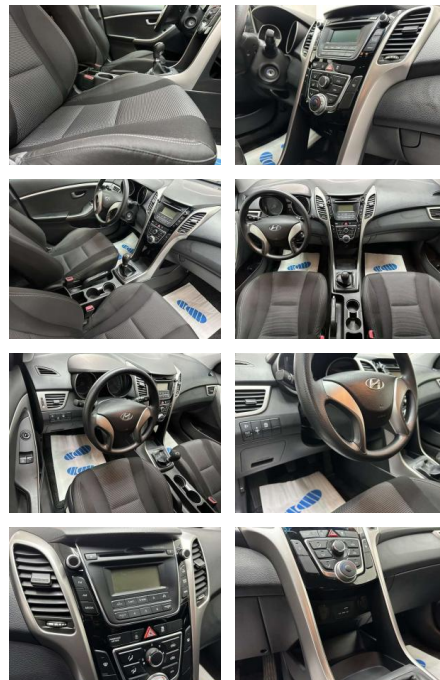

## Hyundai i30 blue Classic "KLIMA-CD-USB AUX

AC15-102

Angebotsnr.:

Erstzulassung:	Kilometer:	Farbe:	Leistung:	Kraftstoffart:
01.08.2016	74.000	Orange	74 kW / 101 PS	Benzin

**PREIS**  
**10.260 €**