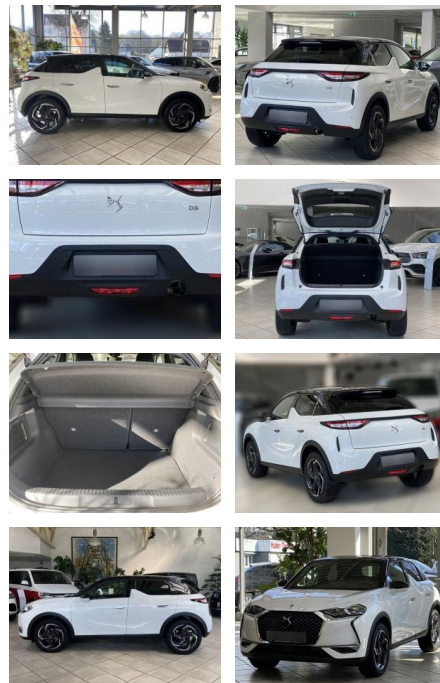

Ihr Ansprechpartner

Herr Amer Koro
E-Mail: ok@auto-jesse.de
Telefon: 05451 5442964

Carlo Jesse
Osnabrücker Str. 109 - 49477 Ibbenbüren - Tel.: 05451 / 5442976

DS Automobiles DS3 Crossback DS 3 Crossback 1.2

LA05-97-00875Angebotsnr.:

Erstzulassung:	Kilometer:	Farbe:	Leistung:	Kraftstoffart:
10.07.2020	22.300	Diverse	74 kW / 101 PS	Benzin

PREIS
17.680 €

FINANZIERUNGSBEISPIEL

Laufzeit: 84 Monate   Anzahlung: 30 %
Basis-Finanzierung:*   Mtl. Rate:
Zielraten-Finanzierung:**   Mtl. Rate: **96 €**

* Basisfinanzierung: Anzahlung: 5.304 Euro, Laufzeit: 84 Monate, Nettodarlehen: 12.376 Euro, Gesamtbetrag: 19.408 Euro, Zinssätze: 3.92% Sollz. (gebunden), 3.99% eff.
** Zielratenfinanzierung: Anzahlung: 5.304 Euro, Laufzeit: 84 Monate, Nettodarlehen: 12.376 Euro, Zielrate: 8.840 Euro, Gesamtbetrag: 19.796 Euro, Zinssätze: 3.92% Sollz. (gebunden), 3.99% eff.,

Vermittlung für: Ein Angebot der Santander Consumer Bank Santander-Platz 1, 41061 Mönchengladbach. Repräsentatives Beispiel gem. § 17 Abs. 4 PAngV. Diese Finanzierungsangebote sind Beispiele. Gerne ermitteln wir für Sie Ihr individuelles Angebot.

Ausstattung

Besonderheiten

- Fahrassistenz-System: aktiver Spurhalteassistent (Lenkunterstützung)
- Zentralverriegelung / Startanlage Keyless System
- Geschwindigkeits-Regelanlage (Tempomat) inkl. Geschwindigkeits-Begrenzeranlage
- **Klimaautomatik**

Sicherheit

- Notbremsassistent
- Reifendruckkontrollsystem
- Spurhalteassistent
- Isofix-Aufnahmen für Kindersitz an Rücksitz
- Elektron. Stabilitäts-Programm (ESP)
- Reifendruck-Kontrollsystem
- Airbag Fahrer-/Beifahrerseite
- Fahrassistenz-System:

- Fahrassistenz-System: Berganfahrhilfe
- **Fahrassistenz-System: City-Notbremsfunktion (Active City Brake)**

Multimedia

- USB
- Verkehrszeichenerkennung
- **Audiosystem: DS Connect 2**

Komfort

- Berganfahrassistent
- Lederlenkrad
- Keyless Entry
- Scheibenwischer mit Regensensor
- Fensterheber elektrisch hinten
- Einschaltautomatik für Fahrlicht
- Keyless-Start
- Fernbedienung für Zentralverriegelung

- Einparkhilfe vorn und hinten
- **Innenspiegel rahmenlos mit Abblendautomatik**

Interieur

- Fensterheber elektrisch vorn
- Lenkrad (Leder)
- Sitz vorn links höhenverstellbar
- **Ausstattungs-Paket: DS Inspiration Bastille (Dachhimmel hell)**

Exterieur

- LM-Felgen 7x18 (Shanghai)
- Seitenscheiben hinten und Heckscheibe dunkel getönt
- Sonderlackierung Polar-Weiß
- **Karosserie: 5-türig**

STÄNDIG ÜBER 15.000 FAHRZEUGE IM BESTAND!