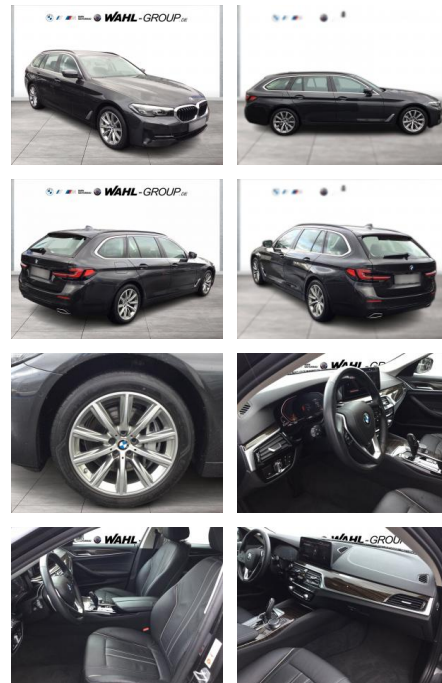

## BMW 530d TOURING LC PROF STANDHZG ALARM

WG05-230743 Angebotsnr.:

Erstzulassung:	Kilometer:	Farbe:	Leistung:	Kraftstoffart:
01.11.2021	39.900	Grau	183 kW / 249 PS	Diesel

**PREIS**  
**45.680 €**