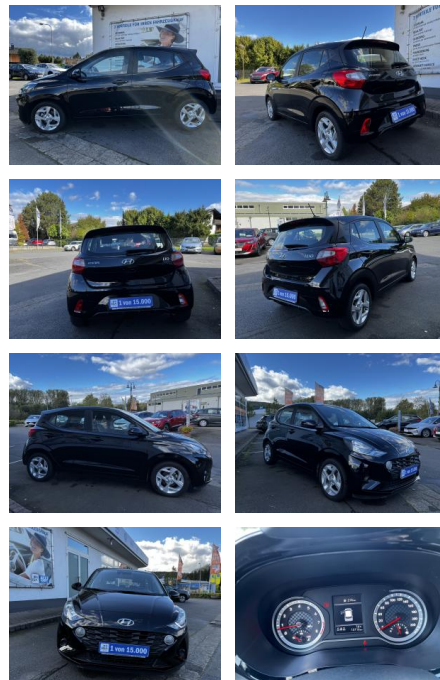

Ihr Ansprechpartner

Herr Amer Koro
E-Mail: ok@auto-jesse.de
Telefon: 05451 5442964

Carlo Jesse
Osnabrücker Str. 109 - 49477 Ibbenbüren - Tel.: 05451 / 5442976

Hyundai i10 1.2 Trend*Garantie*PDC*Kamera*Klimaa...

ME00-4925Q Angebotsnr.:

Erstzulassung:	Kilometer:	Farbe:	Leistung:	Kraftstoffart:
01.06.2023	13.050	Schwarz	62 kW / 84 PS	Benzin

PREIS
16.130 €

FINANZIERUNGSBEISPIEL
Laufzeit: 84 Monate Anzahlung: 30 %
Basis-Finanzierung:* Mtl. Rate:
Zielraten-Finanzierung:** Mtl. Rate: **87 €**