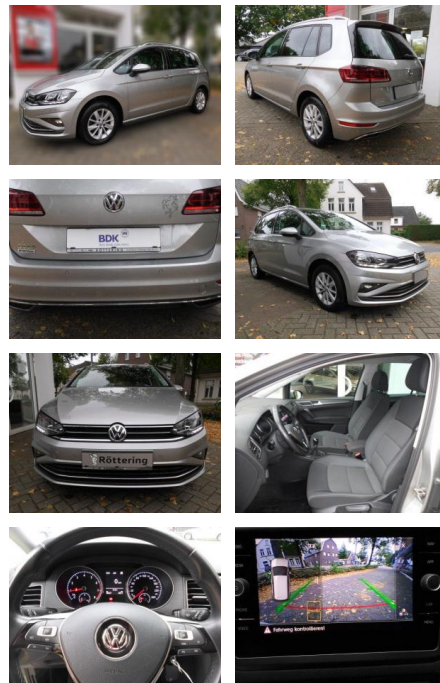

Erstzulassung:	Kilometer:	Farbe:	Leistung:	Kraftstoffart:
11.03.2020	45.000	Diverse	96 kW / 131 PS	Benzin

PREIS
19.130 €

FINANZIERUNGSBEISPIEL

Laufzeit: 84 Monate Anzahlung: 30 %
Basis-Finanzierung:* Mtl. Rate:
Zielraten-Finanzierung:** **104 €**