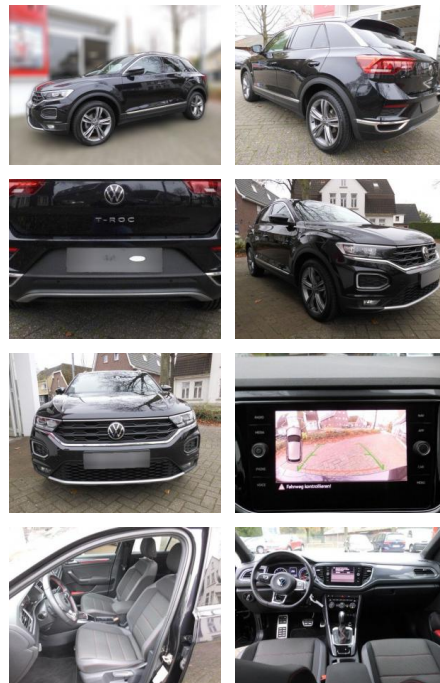

Ihr Ansprechpartner

Herr Amer Koro
E-Mail: ok@auto-jesse.de
Telefon: 05451 5442964

Carlo Jesse
Osnabrücker Str. 109 - 49477 Ibbenbüren - Tel.: 05451 / 5442976

Volkswagen T-Roc 1.5 TSI Sport

AS86-VTI 223 ~~1016~~ **1016** / 1016