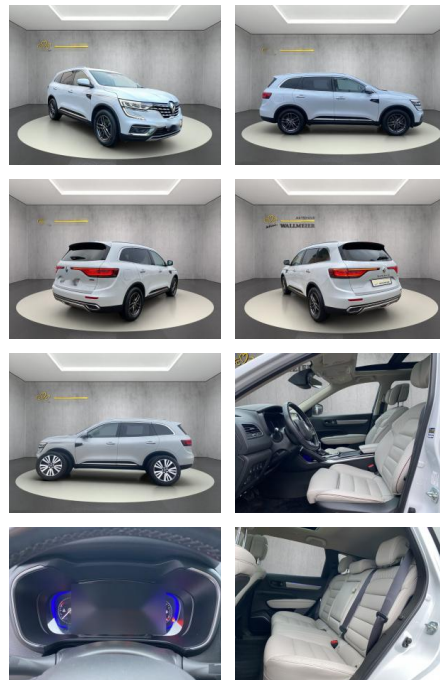

Ihr Ansprechpartner

Herr Amer Koro
E-Mail: ok@auto-jesse.de
Telefon: 05451 5442964

Carlo Jesse
Osnabrücker Str. 109 - 49477 Ibbenbüren - Tel.: 05451 / 5442976

Renault Koleos Initiale Paris 4x4

WS04-M_Wa72468203nr.: