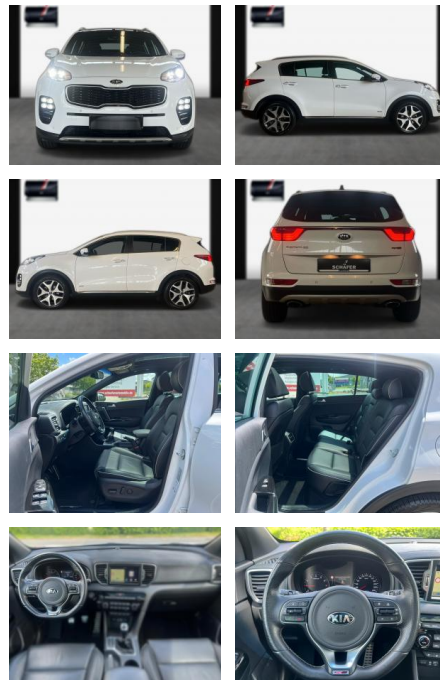

Ihr Ansprechpartner

Herr Faradj Koro
E-Mail: fk@auto-jesse.de
Telefon: 05451 5442969

Carlo Jesse
Osnabrücker Str. 109 - 49477 Ibbenbüren - Tel.: 05451 / 5442976

Kia Sportage GT Line 4WD Sitzbelüftung

SA13-JL456400Angebotsnr.:

Erstzulassung:	Kilometer:	Farbe:	Leistung:	Kraftstoffart:
13.08.2018	70.000	Diverse	130 kW / 177 PS	Benzin

PREIS
21.280 €

FINANZIERUNGSBEISPIEL

Laufzeit: 84 Monate Anzahlung: 30 %
 Basis-Finanzierung:* Mtl. Rate:
 Zielraten-Finanzierung:** **115 €**