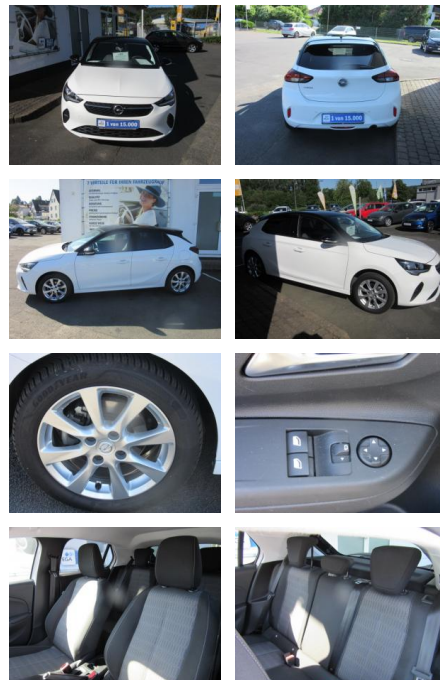

Ihr Ansprechpartner

Herr Amer Koro
E-Mail: ok@auto-jesse.de
Telefon: 05451 5442964

Carlo Jesse
Osnabrücker Str. 109 - 49477 Ibbenbüren - Tel.: 05451 / 5442976

Opel Corsa F Edition Plus *LM-Felgen*PDC*Klima*S...

ME00-349200 Angebotsnr.:

Erstzulassung:	Kilometer:	Farbe:	Leistung:	Kraftstoffart:
29.11.2021	27.900	Weiß	55 kW / 75 PS	Benzin

PREIS
14.880 €

FINANZIERUNGSBEISPIEL
Laufzeit: 84 Monate Anzahlung: 30 %
Basis-Finanzierung:* Mtl. Rate:
Zielraten-Finanzierung:** Mtl. Rate: **81 €**