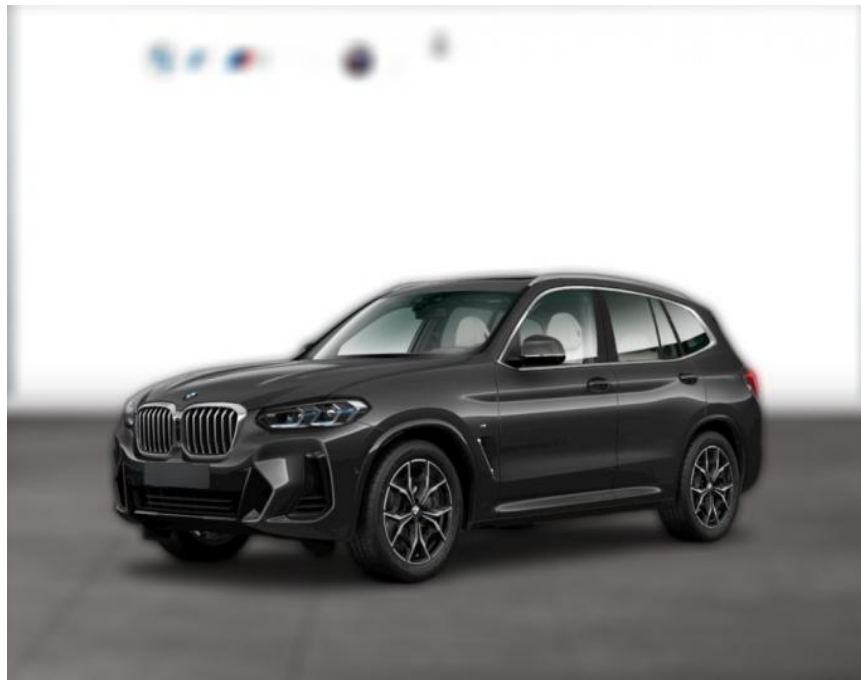

WG05-233696 Angebotsnr.:

Erstzulassung:	Kilometer:	Farbe:	Leistung:	Kraftstoffart:
01.01.2022	31.400	Grau	140 kW / 190 PS	Diesel

PREIS
49.800 €

FINANZIERUNGSBEISPIEL

Laufzeit: 84 Monate Anzahlung: 30 %
Basis-Finanzierung:* Mtl. Rate:
Zielraten-Finanzierung:** **270 €**