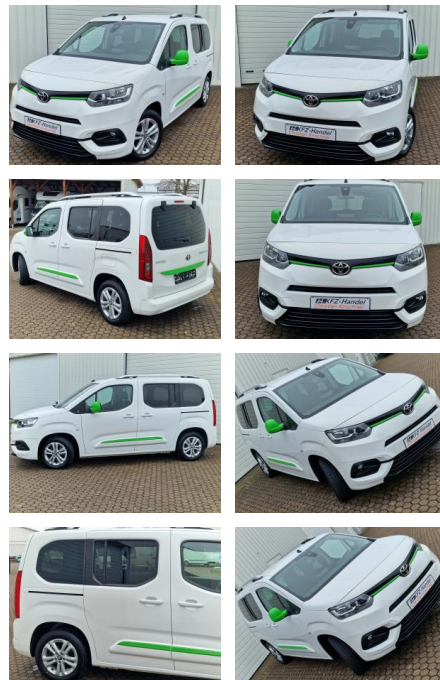

Ihr Ansprechpartner

Herr Carlo Jesse
E-Mail: cj@auto-jesse.de
Telefon: 05451 5442965

Carlo Jesse
Osnabrücker Str. 109 - 49477 Ibbenbüren - Tel.: 05451 / 5442976

Toyota Proace City Verso*Team D*Navi*DAB*Apple ...

KK00-27-35172Angebotsnr.:

Erstzulassung:	Kilometer:	Farbe:	Leistung:	Kraftstoffart:
01.09.2020	47.523	Weiß	96 kW / 131 PS	Diesel

PREIS	FINANZIERUNGSBEISPIEL	
29.670 €	Laufzeit: 84 Monate	Anzahlung: 30 %
	Basis-Finanzierung:**	Mtl. Rate:
	Zielraten-Finanzierung:**	161 €

Ausstattung

Besonderheiten

- Geschwindigkeits-Begrenzeranlage
- **Rückfahrkamera**
- **aktiver Tempomat mit Abstandsregelung**
- **Automatikgetriebe**
- **2 Schiebetür links rechts mit Sonnenschutzrollos und Fensterheber**
- **Sondermodell Olympia Team Deutschland**