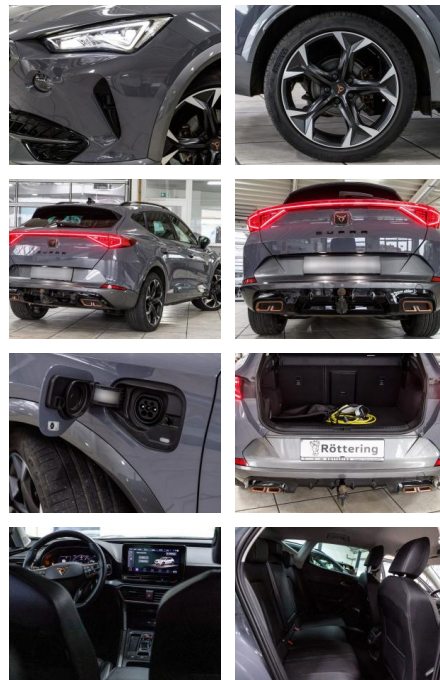

## Cupra Formentor e-Hybrid DSG LED+AHK+APP+ACC

AS86-VTI DB 2022 136 Kd. Wippersteg

Erstzulassung:	Kilometer:	Farbe:	Leistung:	Kraftstoffart:
20.10.2022	34.450	Diverse	150 kW / 204 PS	Hybrid

**PREIS**  
**27.870 €**