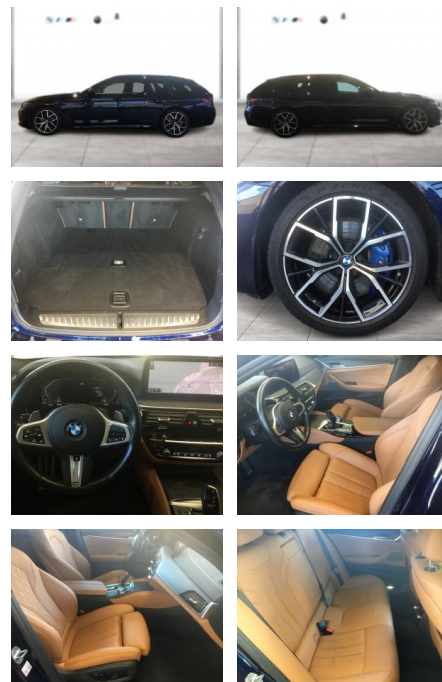

Ihr Ansprechpartner

Herr Amer Koro
E-Mail: ok@auto-jesse.de
Telefon: 05451 5442964

Carlo Jesse
Osnabrücker Str. 109 - 49477 Ibbenbüren - Tel.: 05451 / 5442976

BMW 530d xDrive TOURING M SPORT AHK LASER

WG01-230543 Angebotsnr.:

Erstzulassung:	Kilometer:	Farbe:	Leistung:	Kraftstoffart:
01.08.2021	73.400	Blau	183 kW / 249 PS	Diesel

PREIS
48.770 €

FINANZIERUNGSBEISPIEL

Laufzeit: 84 Monate   Anzahlung: 30 %
Basis-Finanzierung:*   Mtl. Rate:
Zielraten-Finanzierung:** **264 €**

* Basisfinanzierung: Anzahlung: 14.631 Euro, Laufzeit: 84 Monate, Nettodarlehen: 34.139 Euro, Gesamtbetrag: 53.538 Euro, Zinssätze: 3.92% Sollz. (gebunden), 3.99% eff.
** Zielratenfinanzierung: Anzahlung: 14.631 Euro, Laufzeit: 84 Monate, Nettodarlehen: 34.139 Euro, Zielrate: 24.385 Euro, Gesamtbetrag: 54.608 Euro, Zinssätze: 3.92% Sollz. (gebunden), 3.99% eff.,

Vermittlung für: Ein Angebot der Santander Consumer Bank Santander-Platz 1, 41061 Mönchengladbach. Repräsentatives Beispiel gem. § 17 Abs. 4 PAngV. Diese Finanzierungsangebote sind Beispiele. Gerne ermitteln wir für Sie Ihr individuelles Angebot.

Ausstattung

Sicherheit

- PDC Park Distance Control hinten
- Anti-Blockiersystem ABS
- Antischlupfregelung ASC+T
- elektronische Stabilitätskontrolle (ESP / DSP)
- Servolenkung
- Regensensor
- Wegfahrsperre
- Kindersitzbefestigung
- Allrad
- PDC Park Distance Control vorne

Multimedia

- Radio
- el. Sitzverstellung
- Navigation mit Bildschirm
- MP3 Anschluss
- Head UP Display
- Bluetooth

Komfort

- Zentralverriegelung
- Bordcomputer

Interieur

- Multifunktionslenkrad
- Sportsitze
- el. Fensterheber
- Sitzheizung

Exterieur

- Leichtmetallfelgen
- metallic
- Nebelscheinwerfer
- Dachreling

Umwelt

- Partikelfilter

Weiteres

- Sportfahrwerk

- Diesel
- Lichtsensor
- elektrische Aussenspiegel
- Start Stop Automatik
- Nichtraucher
- Sportpaket
- ABS
- Abstandsregeltempomat
- Active Guard
- Airbag Fahrer/Beifahrer
- Aktiver Fussgängerschutz
- Alarmanlage mit Fernbedienung
- Alufelgen
- Ambientes Licht
- Anhängerkupplung (Kugelkopf schwenkbar)
- Armauflage vorn
- Außenausstattung: Shadow-Line Hochglanz (erweiterter Umfang)
- Außenspiegel elektr. anklappbar
- alle Spiegel mit Ablendautomatik
- Auto Start/Stop Funktion

STÄNDIG ÜBER 15.000 FAHRZEUGE IM BESTAND!