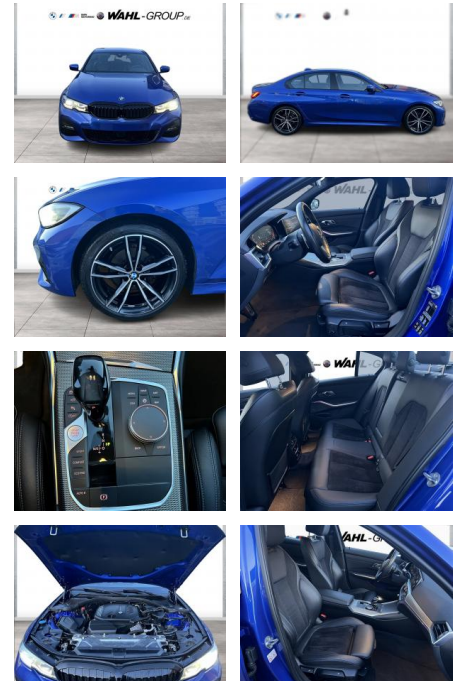

Erstzulassung:	Kilometer:	Farbe:	Leistung:	Kraftstoffart:
01.04.2019	89.933	Blau	140 kW / 190 PS	Diesel

PREIS
32.290 €

FINANZIERUNGSBEISPIEL
Laufzeit: 84 Monate Anzahlung: 30 %
Basis-Finanzierung:* Mtl. Rate:
Zielraten-Finanzierung:** Mtl. Rate: **175 €**