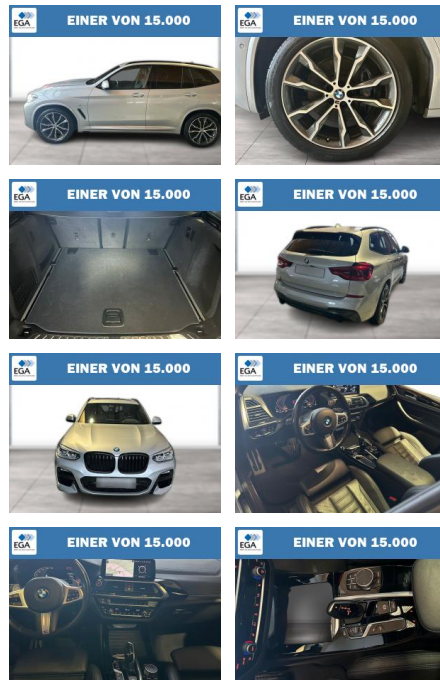

Ihr Ansprechpartner

Herr Ömer Yildirim
E-Mail: oy@auto-jesse.de
Telefon: 05451 5442976

Carlo Jesse
Osnabrücker Str. 109 - 49477 Ibbenbüren - Tel.: 05451 / 5442976

BMW X3 xDrive30d M Sport AHK Panorama

WG08-232456 Angebotsnr.:

Erstzulassung:	Kilometer:	Farbe:	Leistung:	Kraftstoffart:
01.12.2021	84.041	Silber	210 kW / 286 PS	Diesel

PREIS
46.710 €

FINANZIERUNGSBEISPIEL
Laufzeit: 84 Monate Anzahlung: 30 %
Basis-Finanzierung:* Mtl. Rate:
Zielraten-Finanzierung:** **253 €**