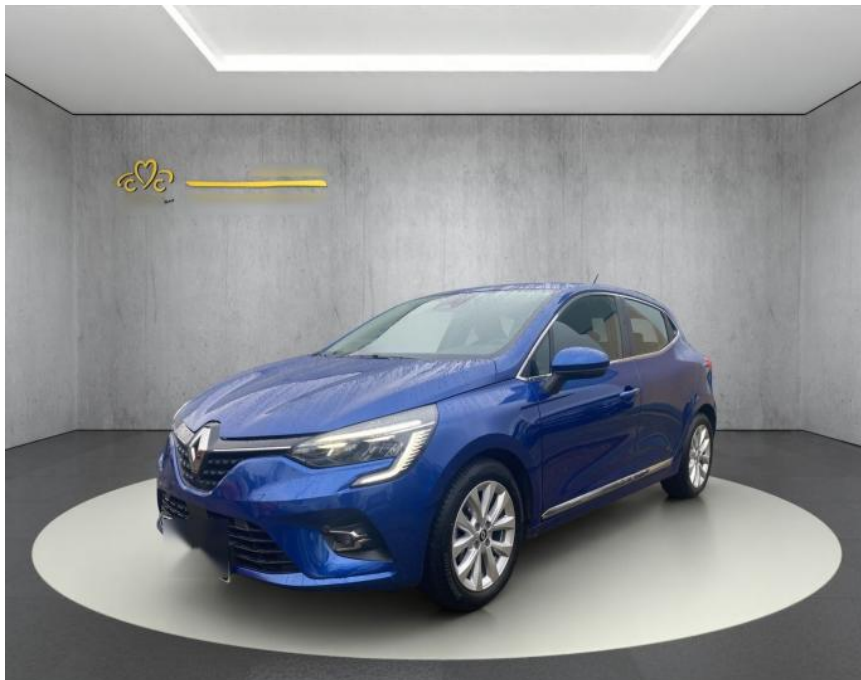

Ihr Ansprechpartner

Herr Carlo Jesse
E-Mail: cj@auto-jesse.de
Telefon: 05451 5442965

Carlo Jesse
Osnabrücker Str. 109 - 49477 Ibbenbüren - Tel.: 05451 / 5442976

Renault Clio V Intens

WS04-M_Wa724688Botsnr.:

Erstzulassung:	Kilometer:	Farbe:	Leistung:	Kraftstoffart:
11.04.2022	17.662	Diverse	67 kW / 91 PS	Benzin

PREIS 18.700 €	FINANZIERUNGSBEISPIEL		* Basisfinanzierung: Anzahlung: 5.610 Euro, Laufzeit: 84 Monate, Nettodarlehen: 13.090 Euro, Gesamtbetrag: 20.528 Euro, Zinssätze: 3.92% Sollz. (gebunden), 3.99% eff. ** Zielratenfinanzierung: Anzahlung: 5.610 Euro, Laufzeit: 84 Monate, Nettodarlehen: 13.090 Euro, Zielrate: 9.350 Euro, Gesamtbetrag: 20.938 Euro, Zinssätze: 3.92% Sollz. (gebunden), 3.99% eff., Vermittlung für: Ein Angebot der Santander Consumer Bank Santander-Platz 1, 41061 Mönchengladbach. Repräsentatives Beispiel gem. § 17 Abs. 4 PAngV. Diese Finanzierungsangebote sind Beispiele. Gerne ermitteln wir für Sie Ihr individuelles Angebot.
	Laufzeit: 84 Monate	Anzahlung: 30 %	
	Basis-Finanzierung:*	Mtl. Rate:	
	Zielraten-Finanzierung:**	101 €	

Ausstattung

Sicherheit

- Notbremsassistent
- Notrufsystem
- Reifendruckkontrollsystem
- Spurhalteassistent

Multimedia

- USB
- Verkehrszeichenerkennung
- Sprachsteuerung
- Touchscreen

Komfort

- Lederlenkrad
- Keyless Entry
- * Android Auto * Apple CarPlay *
- Außenspiegel abklappbar * Außenspiegel beheizbar * Außenspiegel elektr. *
- Bordcomputer * Einparkhilfe (PDC)
- Sensoren hinten * Elektr. Fensterheber *
- Fahrersitz höhenverstellbar *