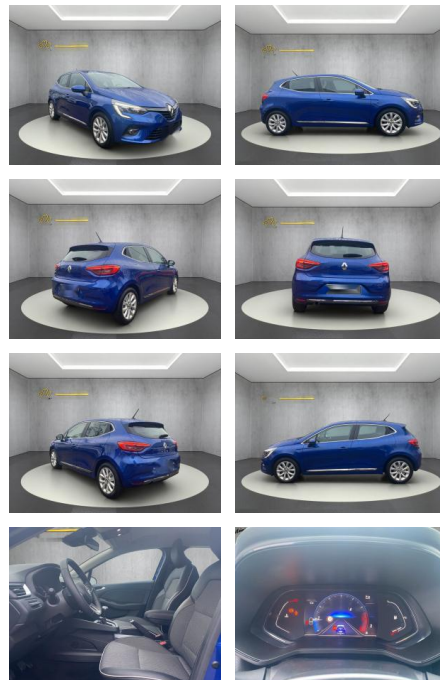

Ihr Ansprechpartner

Herr Carlo Jesse
E-Mail: cj@auto-jesse.de
Telefon: 05451 5442965

Carlo Jesse
Osnabrücker Str. 109 - 49477 Ibbenbüren - Tel.: 05451 / 5442976

Renault Clio V Intens

WS04-M_Wa724688Botsnr.:

Erstzulassung:	Kilometer:	Farbe:	Leistung:	Kraftstoffart:
11.04.2022	17.662	Diverse	67 kW / 91 PS	Benzin

PREIS 18.700 €	FINANZIERUNGSBEISPIEL		* Basisfinanzierung: Anzahlung: 5.610 Euro, Laufzeit: 84 Monate, Nettodarlehen: 13.090 Euro, Gesamtbetrag: 20.528 Euro, Zinssätze: 3.92% Sollz. (gebunden), 3.99% eff. ** Zielratenfinanzierung: Anzahlung: 5.610 Euro, Laufzeit: 84 Monate, Nettodarlehen: 13.090 Euro, Zielrate: 9.350 Euro, Gesamtbetrag: 20.938 Euro, Zinssätze: 3.92% Sollz. (gebunden), 3.99% eff., Vermittlung für: Ein Angebot der Santander Consumer Bank Santander-Platz 1, 41061 Mönchengladbach. Repräsentatives Beispiel gem. § 17 Abs. 4 PAngV. Diese Finanzierungsangebote sind Beispiele. Gerne ermitteln wir für Sie Ihr individuelles Angebot.
	Laufzeit: 84 Monate	Anzahlung: 30 %	
	Basis-Finanzierung:*	Mtl. Rate:	
	Zielraten-Finanzierung:**	101 €	

Ausstattung

Sicherheit

- Notbremsassistent
- Notrufsystem
- Reifendruckkontrollsystem
- Spurhalteassistent

Multimedia

- USB
- Verkehrszeichenerkennung
- Sprachsteuerung
- Touchscreen

Komfort

- Lederlenkrad
- Keyless Entry
- * Android Auto * Apple CarPlay *
- Außenspiegel abklappbar * Außenspiegel beheizbar * Außenspiegel elektr. *
- Bordcomputer * Einparkhilfe (PDC)
- Sensoren hinten * Elektr. Fensterheber *
- Fahrersitz höhenverstellbar *

- Finanzierung oder Leasing möglich. *
- Eine riesen Auswahl weiterer Angebote finden Sie auf unseren Internetseiten. *
- Den genauen Ausstattungsumfang erhalten Sie von unserem Verkaufspersonal
- bitte kontaktieren Sie uns. *
- Änderungen
- Irrtümer und Zwischenverkauf vorbehalten.

Weiteres

- Start Stop Automatik
- •

STÄNDIG ÜBER 15.000 FAHRZEUGE IM BESTAND!