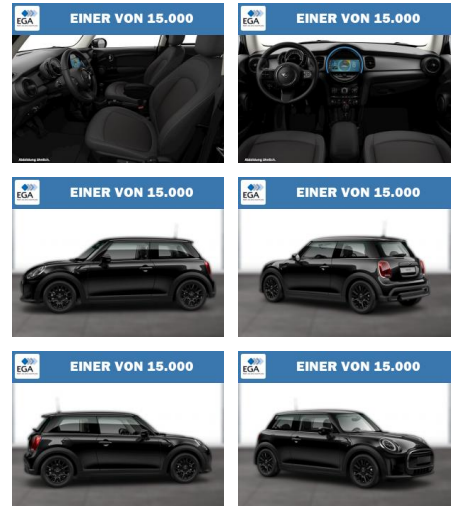

## MINI One Comfort LED Connected DAB PDC

WG08-230379 Angebotsnr.:

Erstzulassung:	Kilometer:	Farbe:	Leistung:	Kraftstoffart:
01.12.2021	45.513	Schwarz	75 kW / 102 PS	Benzin

**PREIS**  
**19.930 €**

**FINANZIERUNGSBEISPIEL**  
Laufzeit: 84 Monate      Anzahlung: 30 %  
Basis-Finanzierung:\*      Mtl. Rate:  
Zielraten-Finanzierung:\*\* **108 €**