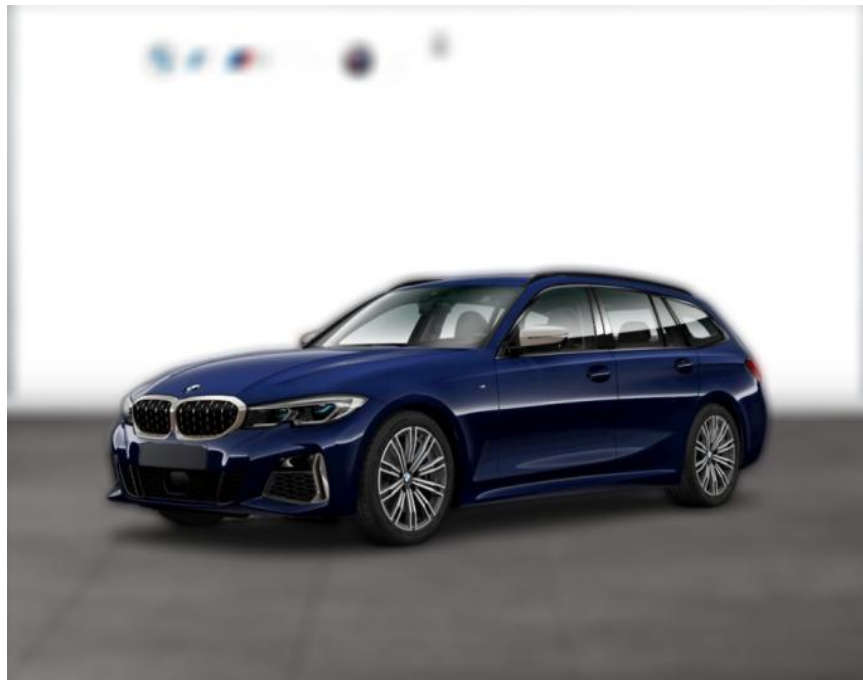

Ihr Ansprechpartner

Herr Amer Koro
E-Mail: ok@auto-jesse.de
Telefon: 05451 5442964

Carlo Jesse
Osnabrücker Str. 109 - 49477 Ibbenbüren - Tel.: 05451 / 5442976

BMW 320d TOURING SPORT LINE LC PROF

WG05-224206 Angebotsnr.:

Erstzulassung:	Kilometer:	Farbe:	Leistung:	Kraftstoffart:
01.02.2021	97.300	Grau	140 kW / 190 PS	Diesel

PREIS
31.160 €

FINANZIERUNGSBEISPIEL

Laufzeit: 84 Monate Anzahlung: 30 %
Basis-Finanzierung:* Mtl. Rate:
Zielraten-Finanzierung:** **169 €**