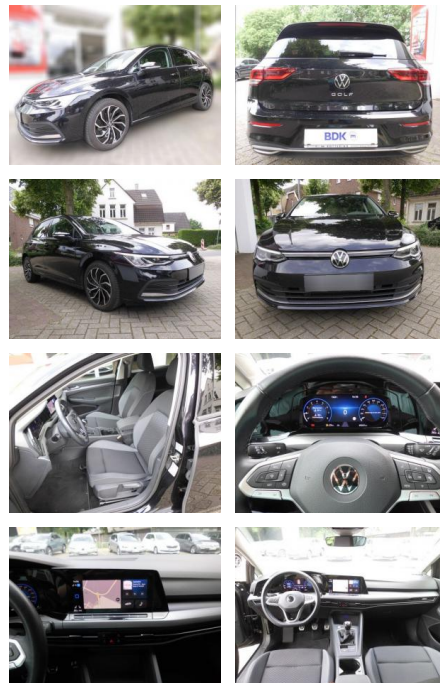

Ihr Ansprechpartner

Herr Faradj Koro
E-Mail: fk@auto-jesse.de
Telefon: 05451 5442969

Carlo Jesse
Osnabrücker Str. 109 - 49477 Ibbenbüren - Tel.: 05451 / 5442976

Volkswagen Golf 8 Active 1.5

AS86-Willems ~~2020~~ Angebotsnr.:

Erstzulassung:	Kilometer:	Farbe:	Leistung:	Kraftstoffart:
14.01.2022	49.251	Diverse	96 kW / 131 PS	Benzin

PREIS
21.500 €

FINANZIERUNGSBEISPIEL

Laufzeit: 84 Monate Anzahlung: 30 %
Basis-Finanzierung:* Mtl. Rate:
Zielraten-Finanzierung:** **117 €**