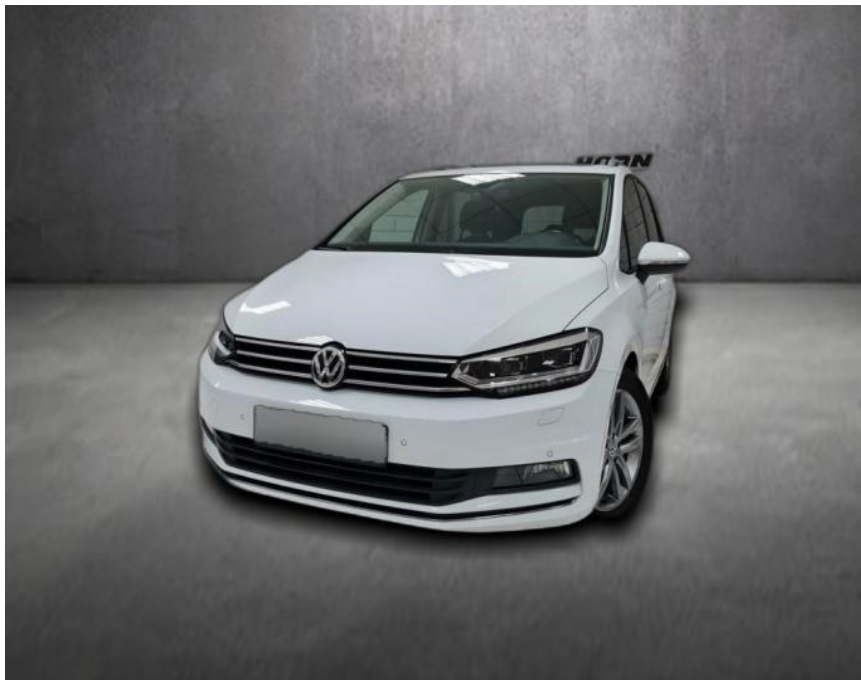

Ihr Ansprechpartner

Herr Faradj Koro
E-Mail: fk@auto-jesse.de
Telefon: 05451 5442969

Carlo Jesse
Osnabrücker Str. 109 - 49477 Ibbenbüren - Tel.: 05451 / 5442976

Volkswagen Touran Sound BMT, unfallfrei,

AH90-18810-154 Angebotsnr.: