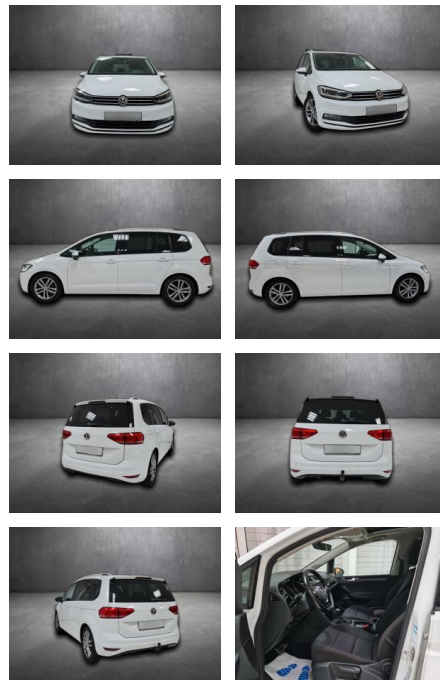

Erstzulassung:	Kilometer:	Farbe:	Leistung:	Kraftstoffart:
14.10.2017	98.227		110 kW / 150 PS	Benzin

PREIS
21.990 €

FINANZIERUNGSBEISPIEL
Laufzeit: 84 Monate Anzahlung: 30 %
Basis-Finanzierung:* Mtl. Rate:
Zielraten-Finanzierung:** **119 €**