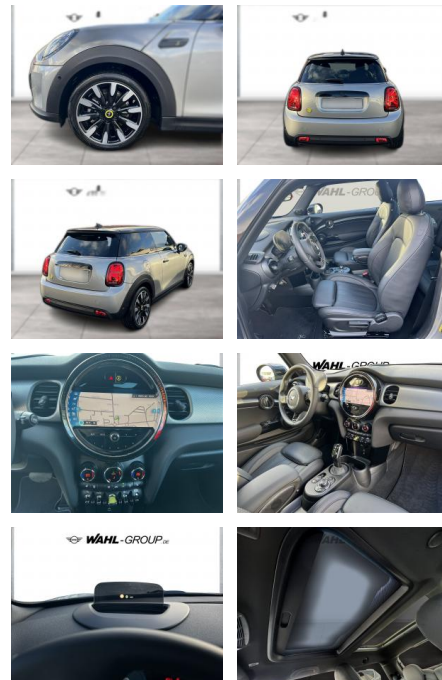

Ihr Ansprechpartner

Herr Faradj Koro
E-Mail: fk@auto-jesse.de
Telefon: 05451 5442969

Carlo Jesse
Osnabrücker Str. 109 - 49477 Ibbenbüren - Tel.: 05451 / 5442976

MINI Cooper SE YOUNIQUE Trim Panorama HeadUp

WG09-252141 Angebotsnr.:

Erstzulassung:	Kilometer:	Farbe:	Leistung:	Kraftstoffart:
01.12.2023	2.530	Grau	135 kW / 184 PS	Elektro

PREIS
32.290 €

FINANZIERUNGSBEISPIEL

Laufzeit: 84 Monate   Anzahlung: 30 %
Basis-Finanzierung:*   Mtl. Rate:
Zielraten-Finanzierung:**   **175 €**

* Basisfinanzierung: Anzahlung: 9.687 Euro, Laufzeit: 84 Monate, Nettodarlehen: 22.603 Euro, Gesamtbetrag: 35.447 Euro, Zinssätze: 3.92% Sollz. (gebunden), 3.99% eff.
** Zielratenfinanzierung: Anzahlung: 9.687 Euro, Laufzeit: 84 Monate, Nettodarlehen: 22.603 Euro, Zielrate: 16.145 Euro, Gesamtbetrag: 36.155 Euro, Zinssätze: 3.92% Sollz. (gebunden), 3.99% eff.,

Vermittlung für: Ein Angebot der Santander Consumer Bank Santander-Platz 1, 41061 Mönchengladbach. Repräsentatives Beispiel gem. § 17 Abs. 4 PAngV. Diese Finanzierungsangebote sind Beispiele. Gerne ermitteln wir für Sie Ihr individuelles Angebot.

Ausstattung

Sicherheit

- PDC Park Distance Control hinten
- Anti-Blockiersystem ABS
- Antischlupfregelung ASC+T
- elektronische Stabilitätskontrolle (ESP / DSP)
- Servolenkung
- Regensensor
- Wegfahrsperre
- Kindersitzbefestigung
- PDC Park Distance Control vorne

Multimedia

- Radio
- CD Radio
- Navigation mit Bildschirm
- MP3 Anschluss
- Head UP Display
- Bluetooth

Komfort

- Zentralverriegelung
- Bordcomputer

Interieur

- Multifunktionslenkrad
- Sportsitze
- el. Fensterheber
- Sitzheizung
- Standheizung

Exterieur

- Leichtmetallfelgen
- metallic
- Schiebedach
- Nebelscheinwerfer

Weiteres

- Lichtsensor
- Panoramadach
- elektrische Aussenspiegel

- Start Stop Automatik
- Nichtraucher
- Sportpaket
- 17" LM Räder Roulette Spoke 2-tone
- Ablagenpaket
- ABS
- AC-Laden Professional
- Aktustischer Fußgängerschutz
- Ambientes Licht
- Armauflage vorn
- Außenspiegelpaket
- Ausstattungs-Paket: Premium Plus
- Beifahrerairbag
- Beifahrersitz-Höhenverstellung
- Bluetooth
- Bordcomputer
- ConnectedDrive Services (laufzeitgebundener Dienst)
- DAB Tuner
- Dach und Spiegelkappen schwarz
- Dachhimmel Anthrazit

STÄNDIG ÜBER 15.000 FAHRZEUGE IM BESTAND!