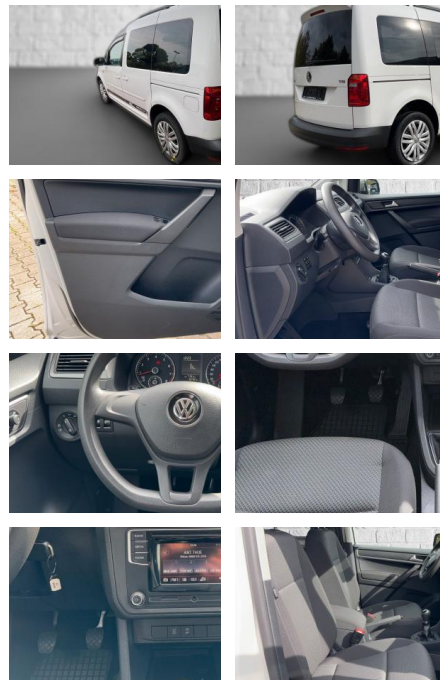

Ihr Ansprechpartner

Herr Amer Koro
E-Mail: ok@auto-jesse.de
Telefon: 05451 5442964

Carlo Jesse
Osnabrücker Str. 109 - 49477 Ibbenbüren - Tel.: 05451 / 5442976

Volkswagen Caddy PKW Beach BMT

RS02-GW 4670Angebotsnr.: