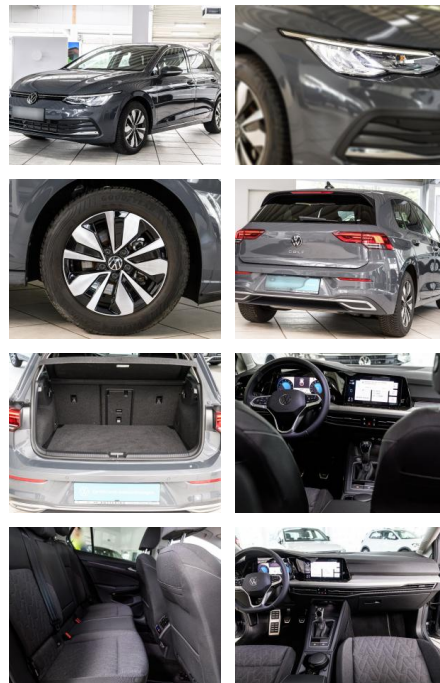

Ihr Ansprechpartner

Herr Dominik Bergfeld
E-Mail: db@auto-jesse.de
Telefon: 05451 5442964

Carlo Jesse
Osnabrücker Str. 109 - 49477 Ibbenbüren - Tel.: 05451 / 5442976

Volkswagen Golf VIII Move 1.5 TSI

AS86-gws 2402 Angebot 2023/VK Daniel

VERKAUFT

Erstzulassung:	Kilometer:	Farbe:	Leistung:	Kraftstoffart:
16.06.2023	23.054		110 kW / 150 PS	Benzin

PREIS	FINANZIERUNGSBEISPIEL
23.860 €	Laufzeit: 84 Monate Anzahlung: 30 % Basis-Finanzierung:* Mtl. Rate: Zielraten-Finanzierung:** 129 €

* Basisfinanzierung: Anzahlung: 7.158 Euro, Laufzeit: 84 Monate, Nettodarlehen: 16.702 Euro, Gesamtbetrag: 26.192 Euro, Zinssätze: 3.92% Sollz. (gebunden), 3.99% eff.
** Zielratenfinanzierung: Anzahlung: 7.158 Euro, Laufzeit: 84 Monate, Nettodarlehen: 16.702 Euro, Zielrate: 11.930 Euro, Gesamtbetrag: 26.716 Euro, Zinssätze: 3.92% Sollz. (gebunden), 3.99% eff.,

Vermittlung für: Ein Angebot der Santander Consumer Bank Santander-Platz 1, 41061 Mönchengladbach. Repräsentatives Beispiel gem. § 17 Abs. 4 PAngV. Diese Finanzierungsangebote sind Beispiele. Gerne ermitteln wir für Sie Ihr individuelles Angebot.

Ausstattung

Sicherheit

- Müdigkeitswarnsystem
- Notbremsassistent
- Notrufsystem
- Reifendruckkontrollsystem
- Spurhalteassistent

Multimedia

- Soundsystem
- USB
- Verkehrszeichenerkennung
- Sprachsteuerung
- Touchscreen

Komfort

- Berganfahrassistent
- Beheizbares Lenkrad
- Lederlenkrad
- Lordosenstütze

Weiteres

- Start Stop Automatik
- ***Sonderausstattung: Navigationssystem Discover Media Streaming & Internet (Touchscreen)**
- Bluetooth
- (USB)Fahrassistent-System: Autom. Distanzregelung (ACC inkl. follow to stop)
- Fahrassistent-System: Fernlichtregulierung (Light Assist)Insassen-Schutzsystem proaktivMetallic-LackierungMobile Online Dienste We Connect PlusMobiltelefon Schnittstelle Comfort mit kabelloser LadefunktionReifen-Reparaturkit (Tire Mobility Set)Sprachsteuerungs-SystemAmbiente-Beleuchtung (30 Farben)Außenspiegel elektr. verstell- und heizbar

- mit MemoryDigital Cockpit (Instrumentenanzeige Digital)Einparkhilfe vorn und hintenFahrassistent-System: Abbiegebremsefunktion und AusweichunterstützungFahrassistent-System: FahrprofilwahlFahrassistent-System: Müdigkeitserkennungs-SensorFahrassistent-System: Spurhalteassistent (Lane Assist)Fahrassistent-System: Umfeldbeobachtungssystem (Front assist) mit City-NotbremsfunktionInnenspiegel mit AblendautomatikIsofix-Aufnahmen für Kindersitz an Beifahrersitz und Rücksitz (inkl. i-Size-Kindersitze)Klimaanlage Climatronic 3-Zonen inkl. FondbedienungLautsprecher (7 vorn und hinten)Lendenwirbelstützen vornMobile Online Dienste App-Connect inkl. App-Connect Wireless (Apple

STÄNDIG ÜBER 15.000 FAHRZEUGE IM BESTAND!