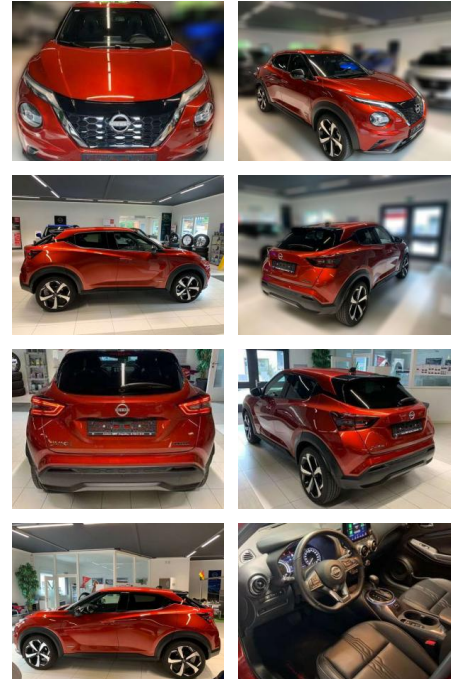

Ihr Ansprechpartner

Herr Dominik Bergfeld
E-Mail: db@auto-jesse.de
Telefon: 05451 5442964

Carlo Jesse
Osnabrücker Str. 109 - 49477 Ibbenbüren - Tel.: 05451 / 5442976

Nissan Juke 1.6 Hybrid TEKNA+Bose+NAVI

HI00-20065828 **Angebotsnr.:**

Erstzulassung:	Kilometer:	Farbe:	Leistung:	Kraftstoffart:
01.03.2023	23.450	Rot	105 kW / 143 PS	Benzin

PREIS
26.690 €

FINANZIERUNGSBEISPIEL
Laufzeit: 84 Monate Anzahlung: 30 %
Basis-Finanzierung:* Mtl. Rate:
Zielraten-Finanzierung:** **145 €**