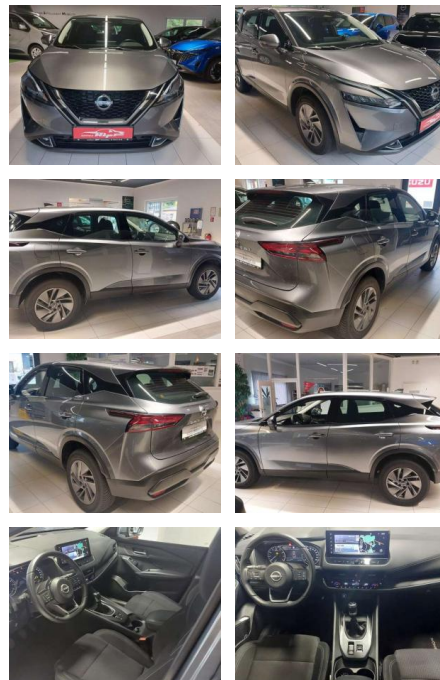

Ihr Ansprechpartner

Herr Mehmet Demir
E-Mail: md@auto-jesse.de
Telefon: 05451 5442963

Carlo Jesse
Osnabrücker Str. 109 - 49477 Ibbenbüren - Tel.: 05451 / 5442976

Nissan Qashqai 1.3 DIG-T MHEV 140PS Acenta

HI00-93264977Angebotsnr.:

Erstzulassung:	Kilometer:	Farbe:	Leistung:	Kraftstoffart:
01.07.2023	30.820	Grau	103 kW / 140 PS	Benzin

PREIS
26.890 €

FINANZIERUNGSBEISPIEL
Laufzeit: 84 Monate Anzahlung: 30 %
Basis-Finanzierung:* Mtl. Rate:
Zielraten-Finanzierung:** **146 €**