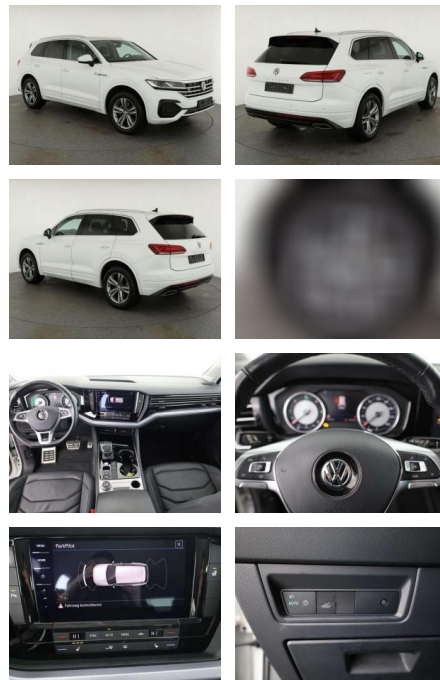

AN07-KD024438 Angebotsnr.:

Erstzulassung:	Kilometer:	Farbe:	Leistung:	Kraftstoffart:	Verbr. komb.	CO2-Emission	CO2-Klasse (WLTP)
01.05.2019	47.800	Weiß	210 kW / 286 PS	Benzin	8,1 l/100km	213 g/km	G

PREIS
47.330 €