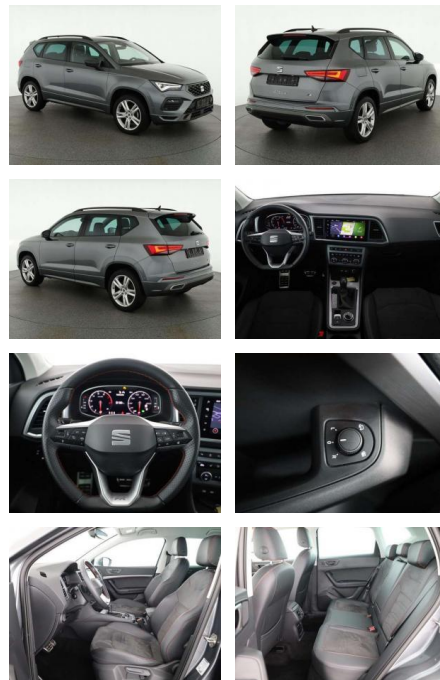

Ihr Ansprechpartner

Herr Jesse Turley
E-Mail: jt@auto-jesse.de
Telefon: 05451 5442963

Carlo Jesse
Osnabrücker Str. 109 - 49477 Ibbenbüren - Tel.: 05451 / 5442976

Seat Ateca 1.5 TSI FR, LED, Kamera, AHK, Navi

AN07-P654694 **Angebotsnr.:**

Erstzulassung:	Kilometer:	Farbe:	Leistung:	Kraftstoffart:	Verbr. komb.	CO2-Emission	CO2-Klasse (WLTP)
01.02.2023	32.800	Grau	110 kW / 150 PS	Benzin	6,7 l/100km	151 g/km	E

PREIS
31.370 €

FINANZIERUNGSBEISPIEL
Laufzeit: 84 Monate   Anzahlung: 30 %
Basis-Finanzierung:*   Mtl. Rate:
Zielraten-Finanzierung:** **170 €**

* Basisfinanzierung: Anzahlung: 9.411 Euro, Laufzeit: 84 Monate, Nettodarlehen: 21.959 Euro, Gesamtbetrag: 34.437 Euro, Zinssätze: 3.92% Sollz. (gebunden), 3.99% eff.
** Zielratenfinanzierung: Anzahlung: 9.411 Euro, Laufzeit: 84 Monate, Nettodarlehen: 21.959 Euro, Zielrate: 15.685 Euro, Gesamtbetrag: 35.125 Euro, Zinssätze: 3.92% Sollz. (gebunden), 3.99% eff.,

Vermittlung für: Ein Angebot der Santander Consumer Bank Santander-Platz 1, 41061 Mönchengladbach. Repräsentatives Beispiel gem. § 17 Abs. 4 PAngV. Diese Finanzierungsangebote sind Beispiele. Gerne ermitteln wir für Sie Ihr individuelles Angebot.

Ausstattung

Weiteres

- Ihren Probefahrttermin in unserem Hause. !!! oder Probefahrt VORHER Termin vereinbaren !!! Auch eine bequeme und sichere Kaufabwicklung komplett online (per mail)
- Telefon oder Video-Call) sowie Lieferung nach Hause (gegen Aufpreis) jederzeit möglich! Wir freuen uns auf Ihre Anfrage. HIGHLIGHTS: (1M6) Anhängervorrichtung schwenkbar (elektr. auslösbar) (PW2) Beheizbare Frontscheibe
- nichtreflektierend (QK1) Mit Multifunktionskamera (9S0) virtual Cockpit (volldigitales Kombiinstrument) (PFK) Frei konfigurierbares Kombiinstrument (8G1) Fernlichtassistent (4A3) Sitzheizung für Vordersitze (9AK) Climatronic mit Stauluftregelung
- FCKW-frei (PHE) Gepäckraumklappe mit

STÄNDIG ÜBER 15.000 FAHRZEUGE IM BESTAND!