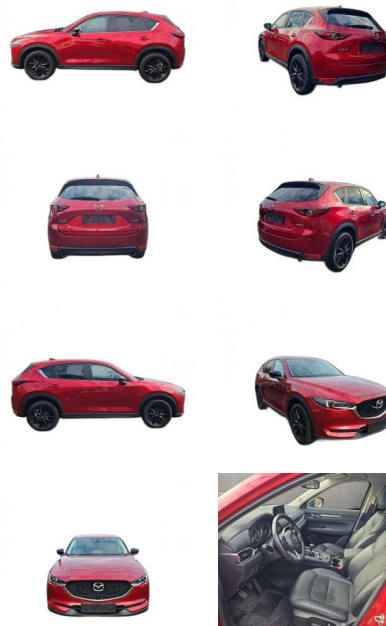

## Mazda CX-5 EDITION 100 ++Voill-LED+360°

AK34-5\_15648 Angebotsnr.:

Erstzulassung:	Kilometer:	Farbe:	Leistung:	Kraftstoffart:
01.01.2021	48.764		121 kW / 165 PS	Benzin

**PREIS**  
**27.920 €**

**FINANZIERUNGSBEISPIEL**  
 Laufzeit: 84 Monate      Anzahlung: 30 %  
 Basis-Finanzierung:\*      Mtl. Rate:  
 Zielraten-Finanzierung:\*\* **151 €**