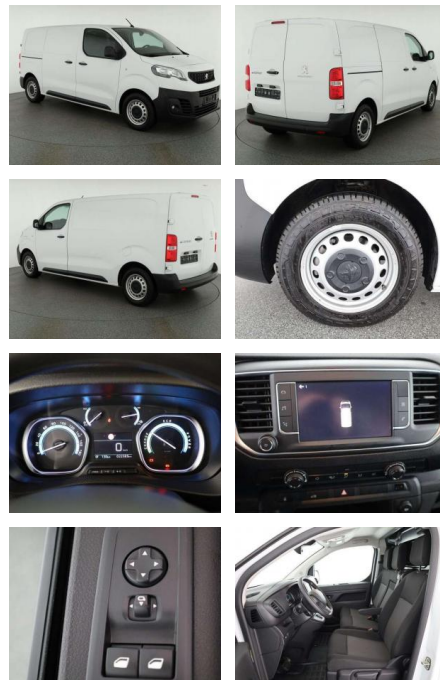

## Peugeot Expert Expert Kasten Elektromotor

AN07-PZ03209Angebotsnr.:

Erstzulassung:	Kilometer:	Farbe:	Leistung:	Kraftstoffart:
01.08.2023	22.600	Weiß	100 kW / 136 PS	Benzin

**PREIS**  
**26.730 €**

**FINANZIERUNGSBEISPIEL**  
Laufzeit: 84 Monate      Anzahlung: 30 %  
Basis-Finanzierung:\*      Mtl. Rate:  
Zielraten-Finanzierung:\*\* **145 €**