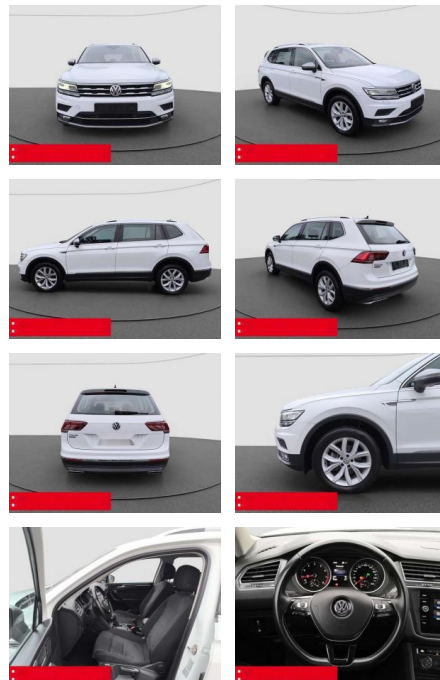

Ihr Ansprechpartner

Herr Amer Koro
E-Mail: ok@auto-jesse.de
Telefon: 05451 5442964

Carlo Jesse
Osnabrücker Str. 109 - 49477 Ibbenbüren - Tel.: 05451 / 5442976

Volkswagen Tiguan Allspace 1.5 TSI DSG Highline

BS05-5776_GW Angebot Nr.:

Erstzulassung:	Kilometer:	Farbe:	Leistung:	Kraftstoffart:	Verbr. komb.	CO2-Emission	CO2-Klasse (WLTP)
01.07.2021	78.900	Weiß	110 kW / 150 PS	Benzin	7,4 l/100km	168 g/km	F

PREIS
28.080 €

Ausstattung

- Weiteres** • Zwischenverkauf und Irrtümer
- HIGHLIGHTS NAVIGATIONSSYSTEM DISCOVERvorbehalten.
MEDIA incl. Streaming und Internet
LM-Felgen 18 KINGSTON ERGO-ACTIVE Sitz
mit 14-Wege-Einstellung
TEMPOMAT-Geschwindigkeitsregelanlage-GRA
ASSISTENZ-SYSTEME
ACC-ABSTANDSTEMPOMAT-ADAPTIVE CRUISE
CONTROL Fernlichtassistent LIGHT ASSIST
FRONT ASSIST Müdigkeitserkennung
NOTBREMSASSISTENT SPURHALTE-ASSISTENT
VERKEHRSZEICHENERKENNUNG
Fußgängererkennung NOTRUFSYSTEM
Einparkhilfe PDC vorne und hinten
INFOTAINMENT & MULTIMEDIA
Handyvorbereitung Bluetooth mit FSE
DAB-Digitaler Radioempfang Vorbereitet
für WeConnect und WeConnect Plus
USB-Schnittstelle RÄDER & REIFEN
Ganzjahres-Bereifung KOMFORT
Mittelarmlehne vorn 3-Zonen