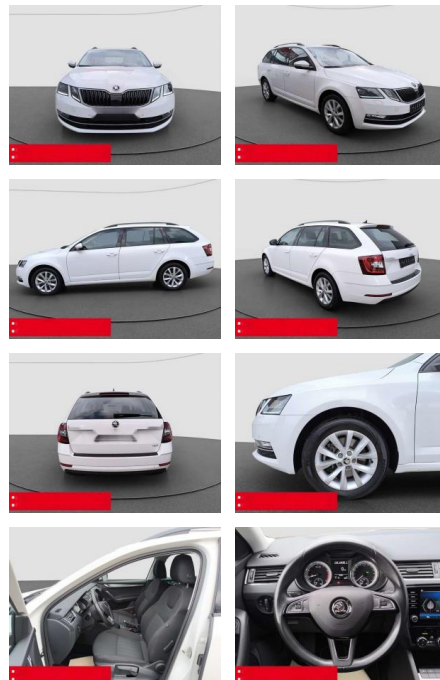

## Skoda Octavia Combi 2.0 TSI DSG 4x4 Style LED

BS05-5773\_GW Angebot Nr.:

Erstzulassung:	Kilometer:	Farbe:	Leistung:	Kraftstoffart:	Verbr. komb.	CO2-Emission	CO2-Klasse (WLTP)
01.03.2020	42.800	Weiß	140 kW / 190 PS	Benzin	7,9 l/100km	179 g/km	G