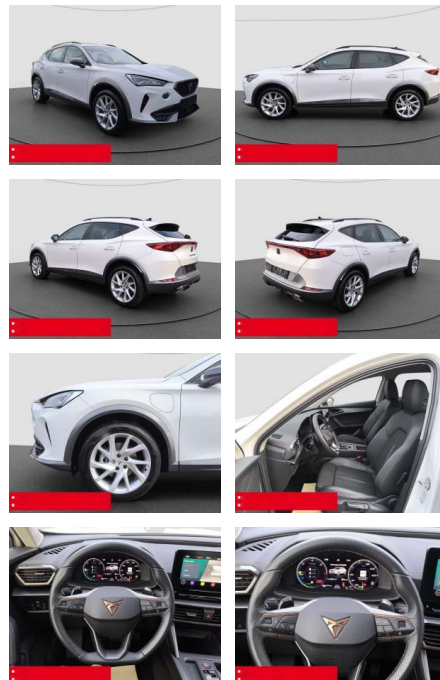

BS05-5704_GW Angebot Nr.:

Erstzulassung:	Kilometer:	Farbe:	Leistung:	Kraftstoffart:
01.10.2022	16.200	Weiß	110 kW / 150 PS	Benzin

PREIS
25.500 €

FINANZIERUNGSBEISPIEL

Laufzeit: 84 Monate Anzahlung: 30 %
Basis-Finanzierung:* Mtl. Rate:
Zielraten-Finanzierung:** **138 €**

Ausstattung

Weiteres

- HIGHLIGHTS Media System PLUS mit 5
- 8 Farb-Touch-Screen LM-FELGEN 18 Zoll
- TEMPOMAT-Geschwindigkeitsregelanlage-GRA
- ASSISTENZ-SYSTEME
- ACC-ABSTANDSTEMPOMAT-ADAPTIVE CRUISE
- CONTROL Einparkhilfe PDC hinten
- Fernlichtassistent LIGHT ASSIST FRONT
- ASSIST Müdigkeitserkennung
- NOTBREMSASSISTENT SPURHALTE-ASSISTENT
- ABBIEGE-ASSISTENT NOTRUFSYSTEM
- Ausweichunterstützung INFOTAINMENT & MULTIMEDIA ACTIVE-INFO-DISPLAY bzw VIRTUAL-COCKPIT DAB-Digitaler
- Radioempfang Sprachbedienung
- USB-Schnittstelle KOMFORT Mittelarmlehne vorn Fensterheber elektrisch
- Multifunktions-Lederlenkrad und Schaltwippen Außenspiegel beheizbar
- Außenspiegel el. anklappbar und mit Bordsteinautomatik Außenspiegel