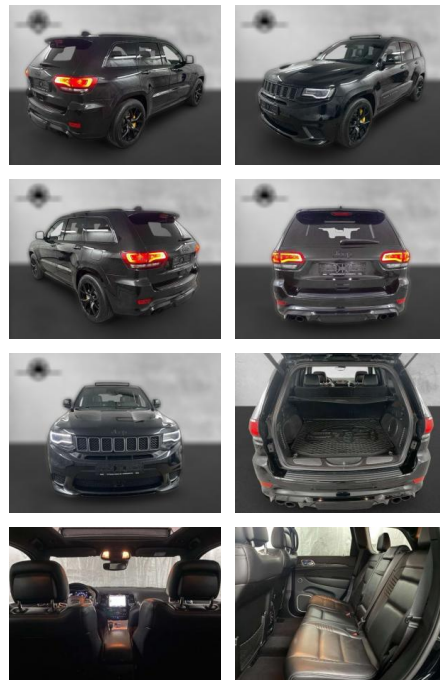

## Jeep Grand Cherokee 6.2 V8 HEMI Trackhawk

AP38-0007210 Angebotsnr.:

Erstzulassung:	Kilometer:	Farbe:	Leistung:	Kraftstoffart:
01.08.2020	92.000	Schwarz	522 kW / 710 PS	Benzin

**PREIS**  
**70.820 €**