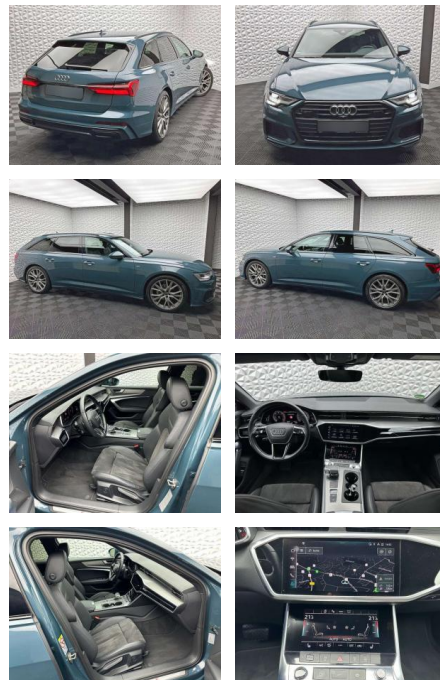

UW00-451141447 Angebotsnr.:

Erstzulassung:	Kilometer:	Farbe:	Leistung:	Kraftstoffart:	Verbr. komb.	CO2-Emission	CO2-Klasse (WLTP)
01.04.2021	54.971	Grau	150 kW / 204 PS	Benzin	4,6 l/100km	122 g/km	D

PREIS
42.690 €