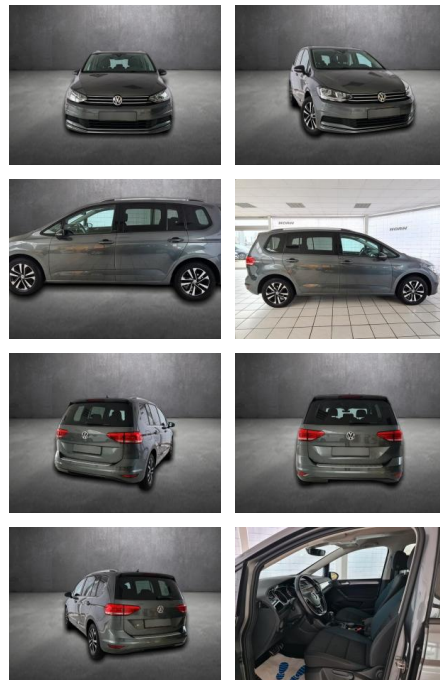

Ihr Ansprechpartner

Herr Amer Koro
E-Mail: ok@auto-jesse.de
Telefon: 05451 5442964

Carlo Jesse
Osnabrücker Str. 109 - 49477 Ibbenbüren - Tel.: 05451 / 5442976

Volkswagen Touran IQ.DRIVE, 7 Sitzler, Navi, IQ

AH90-91347-150 Angebotsnr.:

Erstzulassung:	Kilometer:	Farbe:	Leistung:	Kraftstoffart:
19.08.2019	53.925		110 kW / 150 PS	Benzin

PREIS
27.190 €

FINANZIERUNGSBEISPIEL

Laufzeit: 84 Monate   Anzahlung: 30 %
Basis-Finanzierung:*   Mtl. Rate:
Zielraten-Finanzierung:** **147 €**

* Basisfinanzierung: Anzahlung: 8.157 Euro, Laufzeit: 84 Monate, Nettodarlehen: 19.033 Euro, Gesamtbetrag: 29.848 Euro, Zinssätze: 3.92% Solz. (gebunden), 3.99% eff.
** Zielratenfinanzierung: Anzahlung: 8.157 Euro, Laufzeit: 84 Monate, Nettodarlehen: 19.033 Euro, Zielrate: 13.595 Euro, Gesamtbetrag: 30.445 Euro, Zinssätze: 3.92% Solz. (gebunden), 3.99% eff.,

Vermittlung für: Ein Angebot der Santander Consumer Bank Santander-Platz 1, 41061 Mönchengladbach. Repräsentatives Beispiel gem. § 17 Abs. 4 PAngV. Diese Finanzierungsangebote sind Beispiele. Gerne ermitteln wir für Sie Ihr individuelles Angebot.

Ausstattung

Sicherheit

- Müdigkeitswarnsystem
- Notbremsassistent
- Reifendruckkontrollsystem
- Totwinkel-Assistent
- Spurhalteassistent

Multimedia

- Soundsystem
- USB
- Verkehrszeichenerkennung
- Sprachsteuerung
- Touchscreen

Komfort

- Berganfahrassistent
- Lederlenkrad
- Lordosenstütze

Weiteres

- Schaltwippen

- Start Stop Automatik
- **Sehr schöner und sehr gepflegter VW Touran 7 Sitzler**
- unfallfrei aus 2.Hand
- durchgängig VW
- Scheckheftgepflegt. Sonderausstattung:
- *Allwetterreifen auf Leichtmetallfelgen
- Navigationssystem
- elektrische Einparkhilfe
- vorne+hinten+Selbstlenkendes System
- Sitzheizung
- Mehrzonenklimaautomatik vorn+hinten
- Abstandstempomat
- Lederlenkrad mit Multifunktion+Schaltwippen
- Bordcomputer
- Bluetooth- & Freisprecheinrichtung
- Innenspiegel automatisch abblendbar
- Regensensor
- Lichtsensor
- Lichtautomatik

- Komfortsitze vorn höhenverstellbar mit Lordosenstütze
- Beifahrersitz umklappbar
- Dachreling
- elektrische Fensterheber vorn+hinten
- Mittelarmlehne vorn
- Isofix
- Sitze hinten einzeln umklappbar
- verschiebbar
- 12V/USB Anschluß
- Reifendruckkontrolle
- elektri. Parkbremse
- Auto Hold
- App Connect AppleCarPlay
- Android
- WLAN
- Start/Stopp Anlage
- Außenspiegel elektr. verstellbar+heizbar+anklappbar
- Tische hinten
- großes Ablagepaket

STÄNDIG ÜBER 15.000 FAHRZEUGE IM BESTAND!