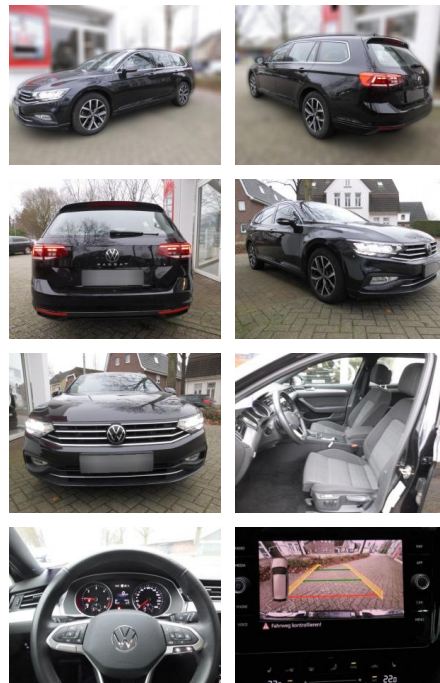

Ihr Ansprechpartner

Herr Amer Koro
E-Mail: ok@auto-jesse.de
Telefon: 05451 5442964

Carlo Jesse
Osnabrücker Str. 109 - 49477 Ibbenbüren - Tel.: 05451 / 5442976

Volkswagen Passat Variant 2.0 TDI

AS86-VTI 247 Motorisnr.:

Erstzulassung:	Kilometer:	Farbe:	Leistung:	Kraftstoffart:
20.06.2022	50.000	Diverse	147 kW / 200 PS	Diesel

PREIS
29.310 €

FINANZIERUNGSBEISPIEL

Laufzeit: 84 Monate Anzahlung: 30 %
 Basis-Finanzierung:* Mtl. Rate:
 Zielraten-Finanzierung:** **159 €**